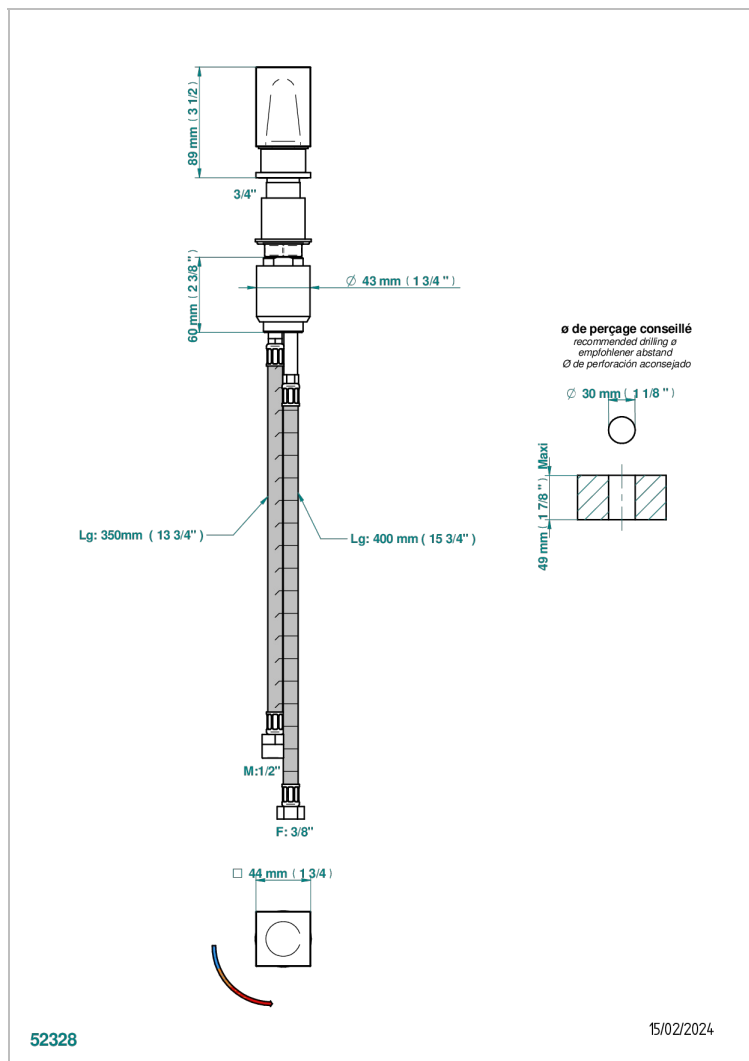

BEYOND CRYSTAL, KRISTALL KLAR

U6F-6532

Einhebelschalter zur Standmontage mit Bedienungsgriff passend zur Serie

THG[®]
PARIS

EIGENSCHAFTEN

- ACS : 22ACCLY009

ZERTIFIZIERUNGEN

VERFÜGBARE OBERFLÄCHEN