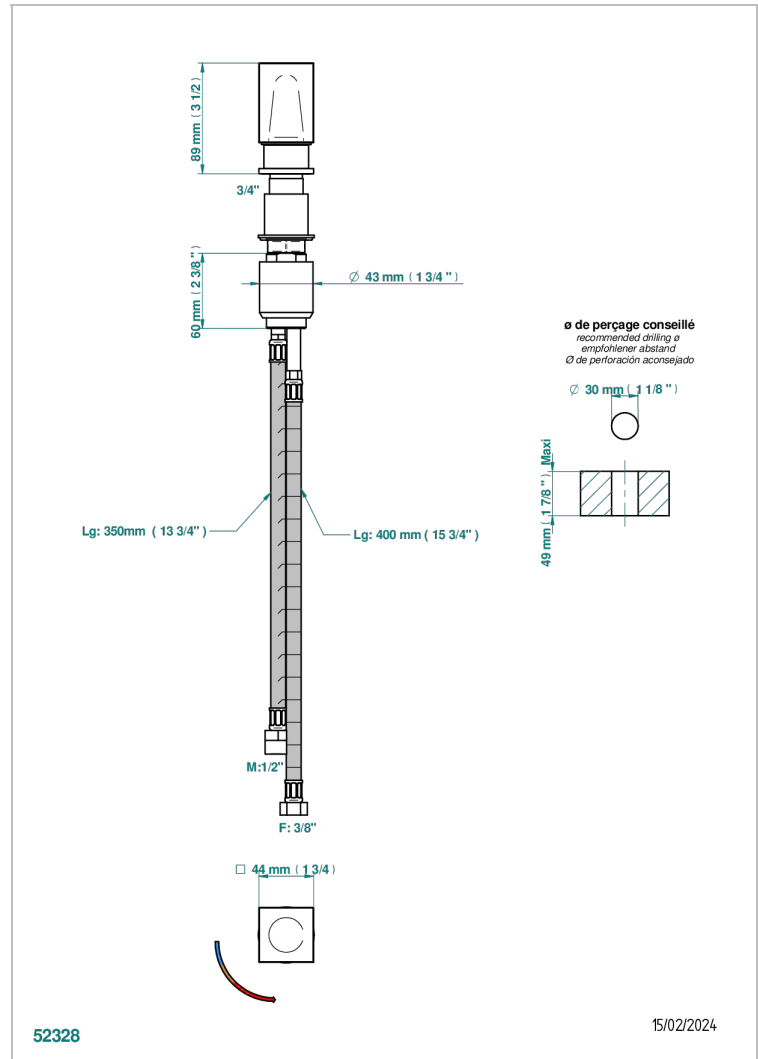

# BEYOND CRYSTAL - CRISTAL CLARO

U6F-6532

Monomando con cartucho progresivo

THG<sup>®</sup>  
PARIS

## CARACTERÍSTICAS

- ACS : 22ACCLY009