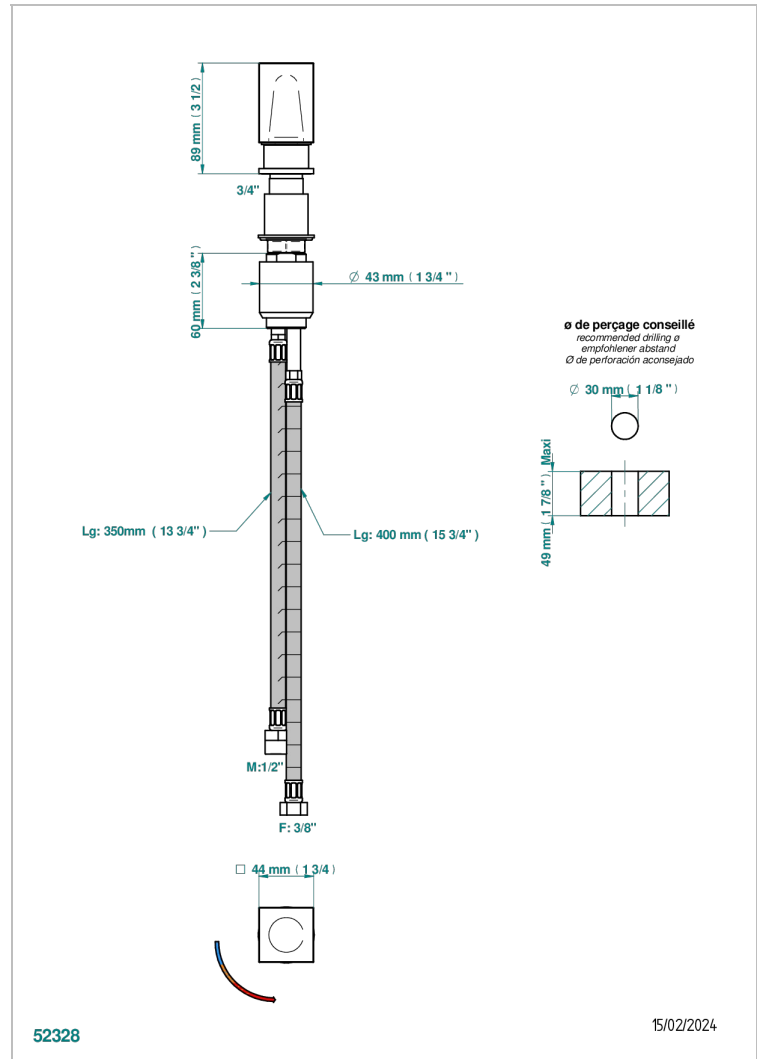

# BEYOND CRYSTAL, KRISTALL KLAR

U6F-6532

Einhebelschalter zur Standmontage mit Bedienungsgriff passend zur Serie

THG<sup>®</sup>  
PARIS