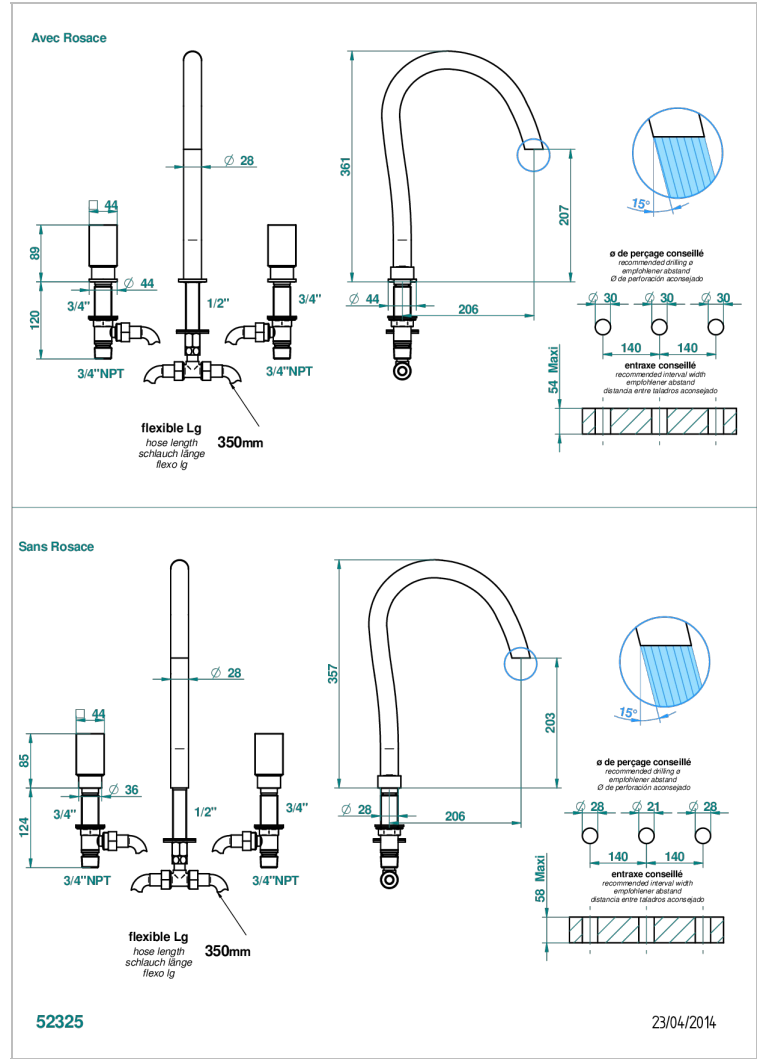

BEYOND CRYSTAL - CRISTAL ROUGE

U6H-25SGUS

Mélangeur de bain simple sur gorge avec bec super goliath - standard américain -

CARACTÉRISTIQUES

- Laiton sans plomb
- Têtes à disques céramique 3/4" 1/4 tour
- Aérateur-mousseur
- Bec grand modèle
- Raccordements aux standards US

SPECIFICATIONS TECHNIQUES

- Recommandé : 3 bars (max. 5 bars) - Advised : 43,5 psi (max. 72 psi)
- 48 l/min à 3 bars (12.7 gpm at 43.5 psi)

FINITIONS DISPONIBLES

Chromé - A02
Chromé / doré - G02
Chromé mat - C02
Doré brillant - F01
Doré mat - F07
Noir mat céramique - D30