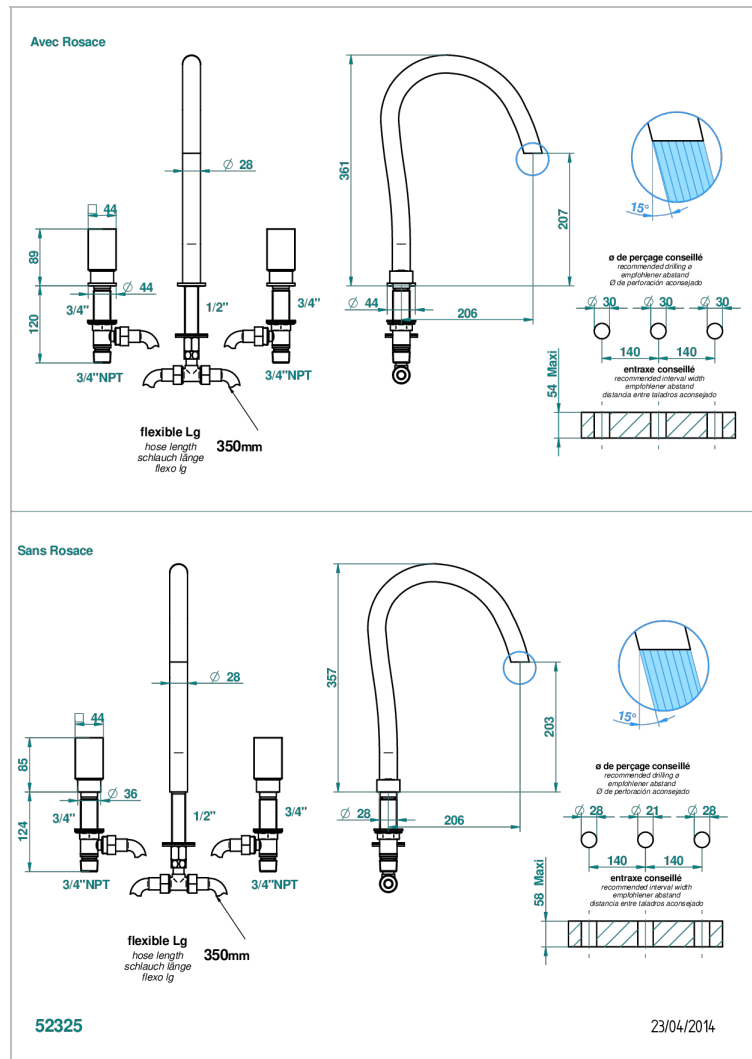

BEYOND CRYSTAL - CRISTAL ROJO

U6H-25SGUS

THG
PARIS

Mélangeur de bain simple sur gorge avec bec super goliath - standard américain -

CARACTERÍSTICAS

- Beyond Crystal - cristal rojo
- Mélangeur de bain simple sur gorge avec bec super goliath - standard américain -

ESPECIFICACIONES TÉCNICAS

- Recommandé : 3 bars (max. 5 bars) - Advised : 43,5 psi (max. 72 psi)
- 48 l/min à 3 bars (12.7 gpm at 43.5 psi)

ACABADOS DISPONIBLES

Cerámica negra mate - D30
Cromo - A02
Cromo / dorado - G02
Cromo mate - CO2
Dorado - F01
Dorado mate - F07