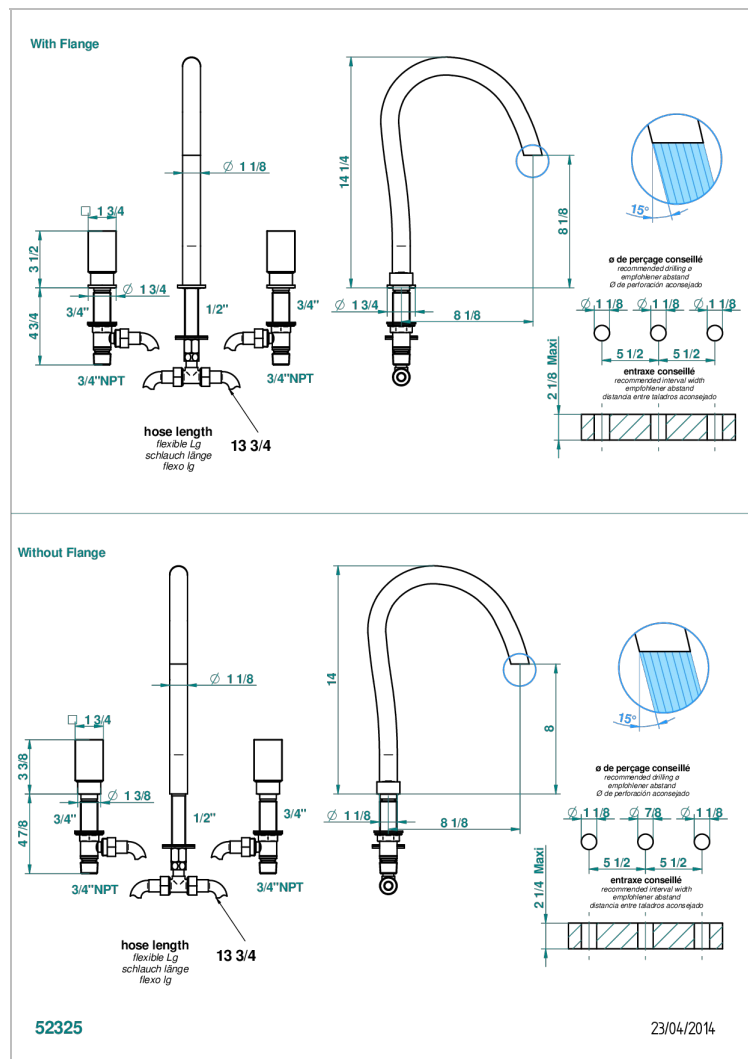

# BEYOND CRYSTAL - CRISTAL ROUGE

U6H-25SGUS

Mélangeur de bain simple sur gorge avec bec super goliath - standard américain -

## CARACTÉRISTIQUES

- Laiton sans plomb
- Têtes à disques céramique 3/4" 1/4 tour
- Aérateur-mousseur
- Bec grand modèle
- Raccordements aux standards US

## SPECIFICATIONS TECHNIQUES

- Recommandé : 3 bars (max. 5 bars) - Advised : 43,5 psi (max. 72 psi)
- 48 l/min à 3 bars (12.7 gpm at 43.5 psi)