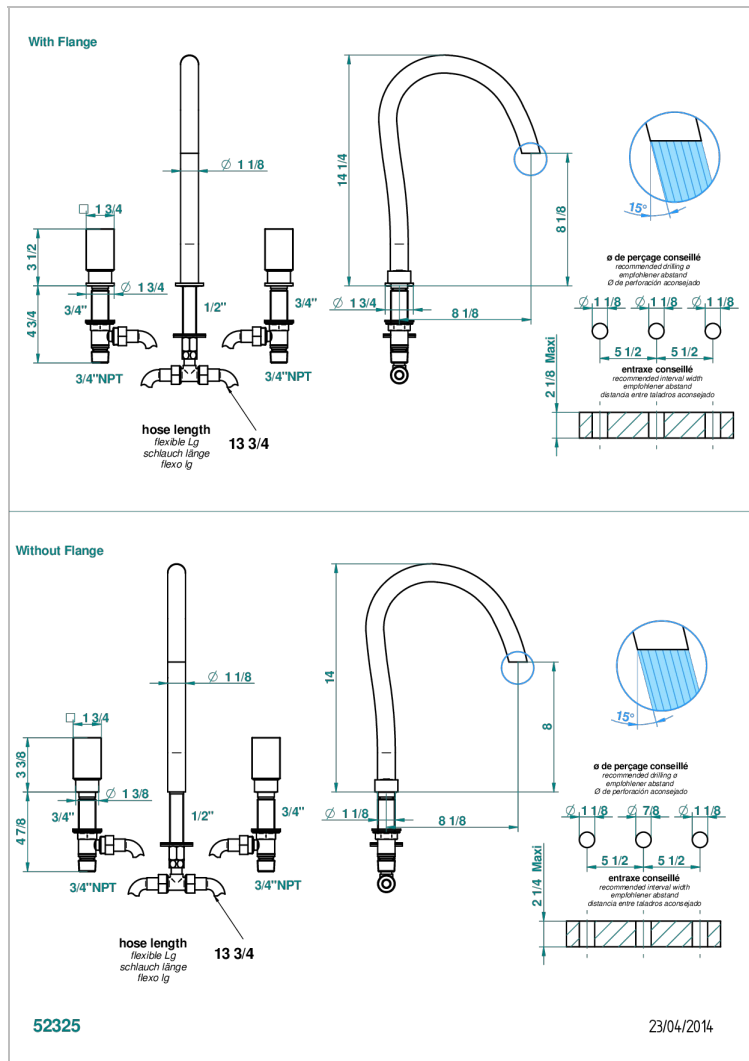

# BEYOND CRYSTAL - CRISTAL ROJO

U6H-25SGUS

THG  
PARIS

Mélangeur de bain simple sur gorge avec bec super goliath - standard américain -

## CARACTERÍSTICAS

- Beyond Crystal - cristal rojo
- Mélangeur de bain simple sur gorge avec bec super goliath - standard américain -

## ESPECIFICACIONES TÉCNICAS

- Recommandé : 3 bars (max. 5 bars) - Advised : 43,5 psi (max. 72 psi)
- 48 l/min à 3 bars (12.7 gpm at 43.5 psi)