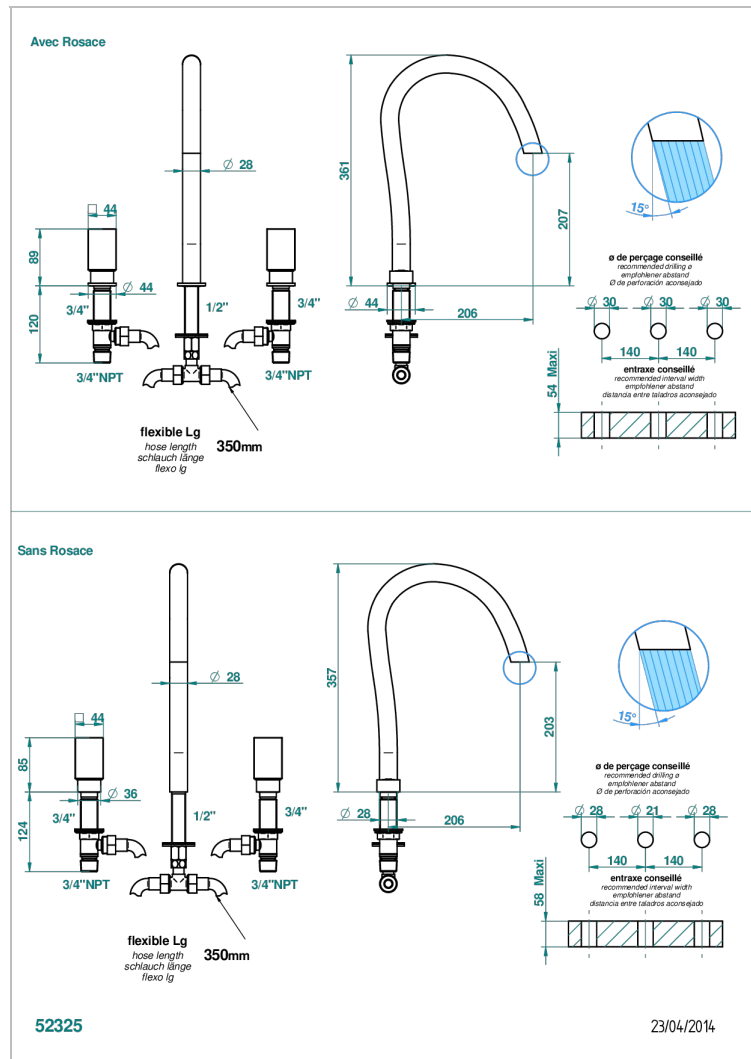

BEYOND CRYSTAL - CRISTAL ROUGE

U6H-25SG

Mélangeur de bain simple sur gorge avec bec super goliath

CARACTÉRISTIQUES

- Laiton sans plomb
- Têtes à disques céramique 3/4" 1/4 tour
- Aérateur-mousseur
- Bec grand modèle
- ACS : 18ACCLY403
- NF : NF EN 200 - IID/A - Chrome

SPECIFICATIONS TECHNIQUES

- Recommandé : 3 bars (max. 5 bars) - Advised : 43,5 psi (max. 72 psi)
- 48 l/min à 3 bars (12.7 gpm at 43.5 psi)

Pvd couleur doré - H52
Pvd couleur doré mat - H53
Pvd couleur laiton - H49
Pvd couleur laiton mat - H50
Pvd couleur nickel - H55
Pvd couleur nickel mat - H56