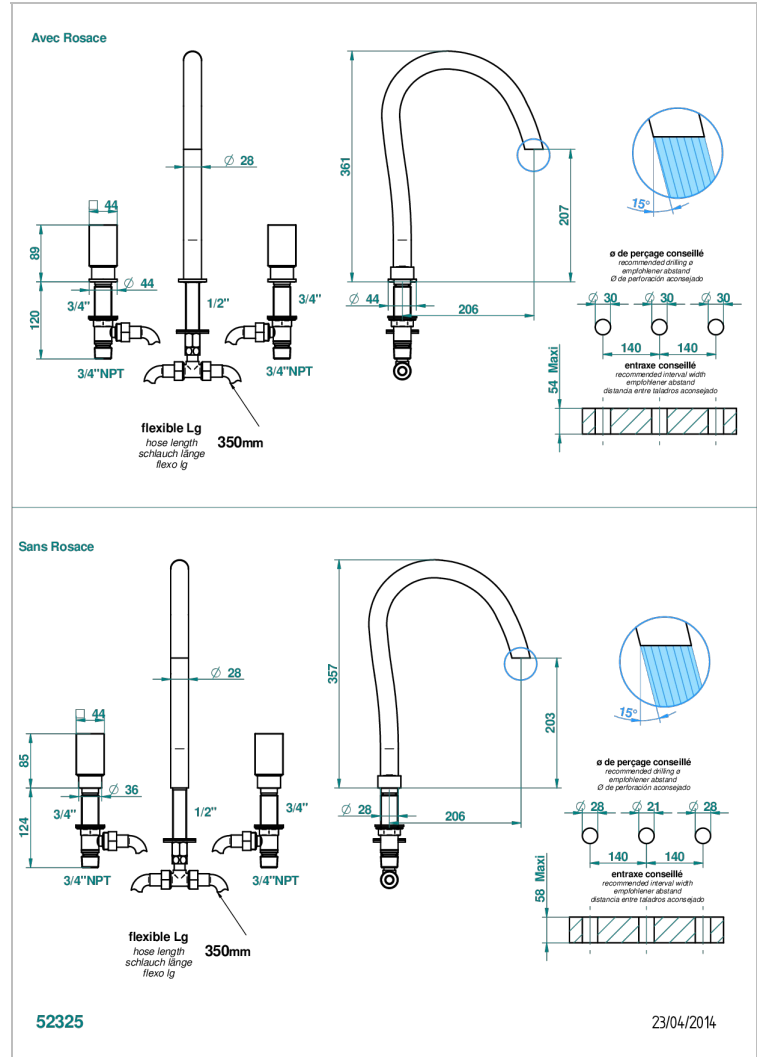

# BEYOND CRYSTAL - CRISTAL ROJO

U6H-25SG

Batería 3 agujeros de bañera, caño super goliath

## CARACTERÍSTICAS

- ACS : 18ACCLY403
- NF : NF EN 200 - IID/A - Chrome

## ESPECIFICACIONES TÉCNICAS

- Recommandé : 3 bars (max. 5 bars) - Advised : 43,5 psi (max. 72 psi)
- 48 l/min à 3 bars (12.7 gpm at 43.5 psi)