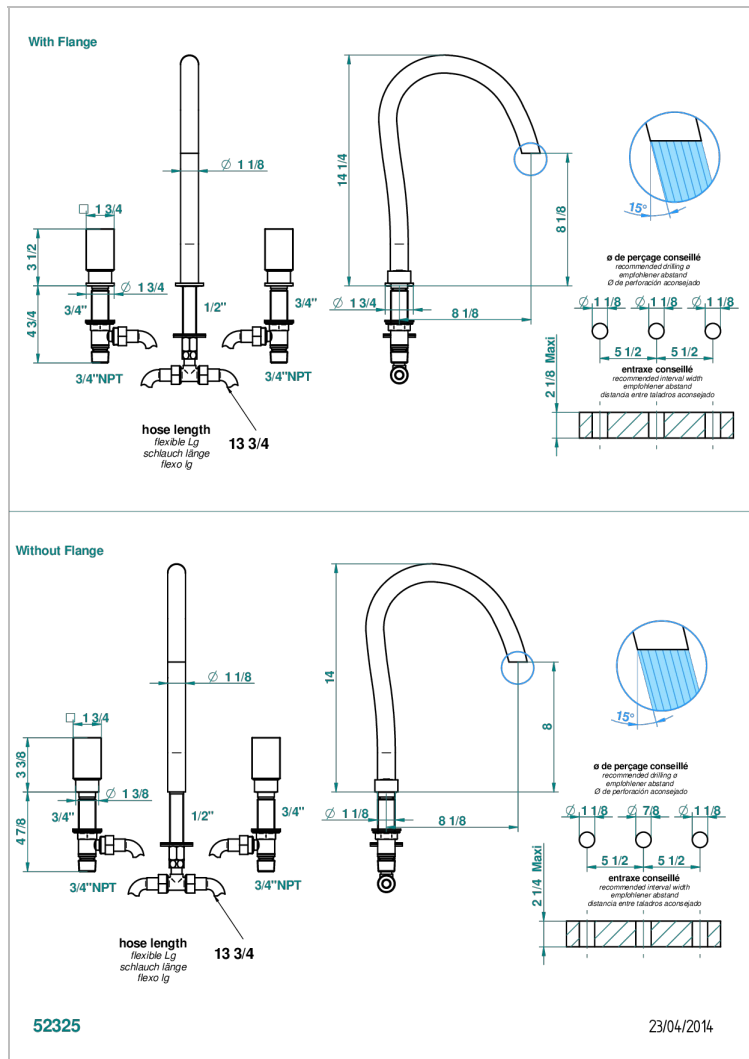

BEYOND CRYSTAL - CRISTAL ROUGE

U6H-25SG

Mélangeur de bain simple sur gorge avec bec super goliath

CARACTÉRISTIQUES

- Laiton sans plomb
- Têtes à disques céramique 3/4" 1/4 tour
- Aérateur-mousseur
- Bec grand modèle
- ACS : 18ACCLY403
- NF : NF EN 200 - IID/A - Chrome

SPECIFICATIONS TECHNIQUES

- Recommandé : 3 bars (max. 5 bars) - Advised : 43,5 psi (max. 72 psi)
- 48 l/min à 3 bars (12.7 gpm at 43.5 psi)

Pvd couleur doré - H52
Pvd couleur doré mat - H53
Pvd couleur laiton - H49
Pvd couleur laiton mat - H50
Pvd couleur nickel - H55
Pvd couleur nickel mat - H56