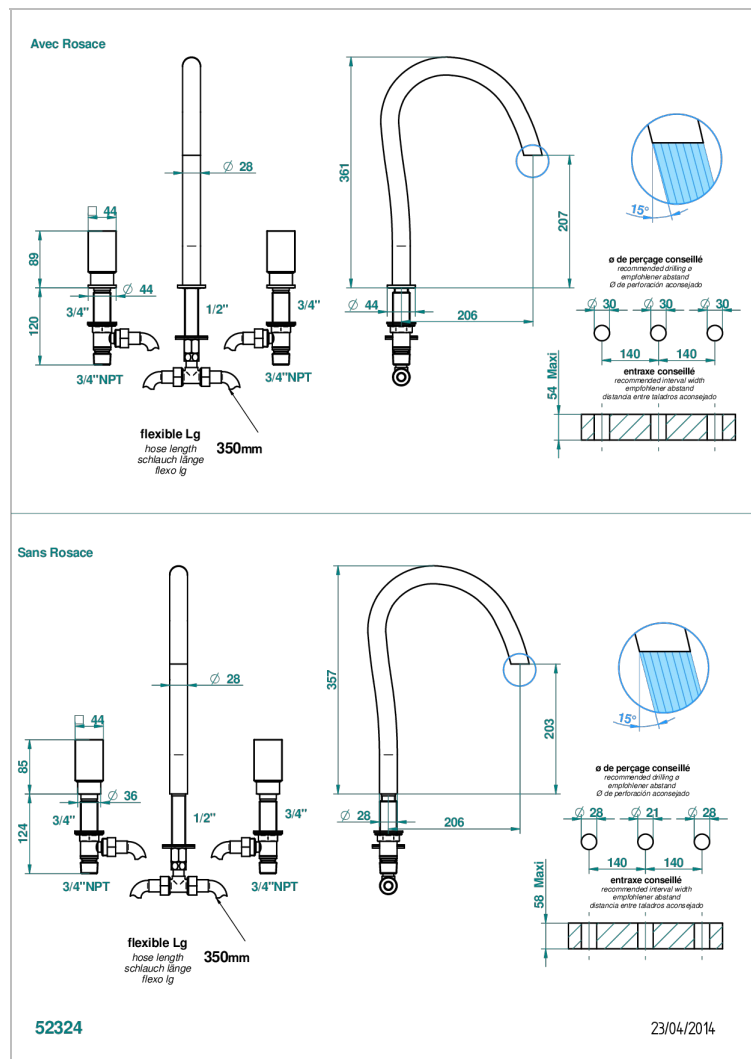

# BEYOND CRYSTAL - CRISTAL CLAIR

U6F-25SGUS

Mélangeur de bain simple sur gorge avec bec super goliath - standard américain -

## CARACTÉRISTIQUES

- Laiton sans plomb
- Têtes à disques céramique 3/4" 1/4 tour
- Aérateur-mousseur
- Bec grand modèle
- Raccordements aux standards US

## SPECIFICATIONS TECHNIQUES

- Recommandé : 3 bars (max. 5 bars) - Advised : 43,5 psi (max. 72 psi)
- 48 l/min à 3 bars (12.7 gpm at 43.5 psi)