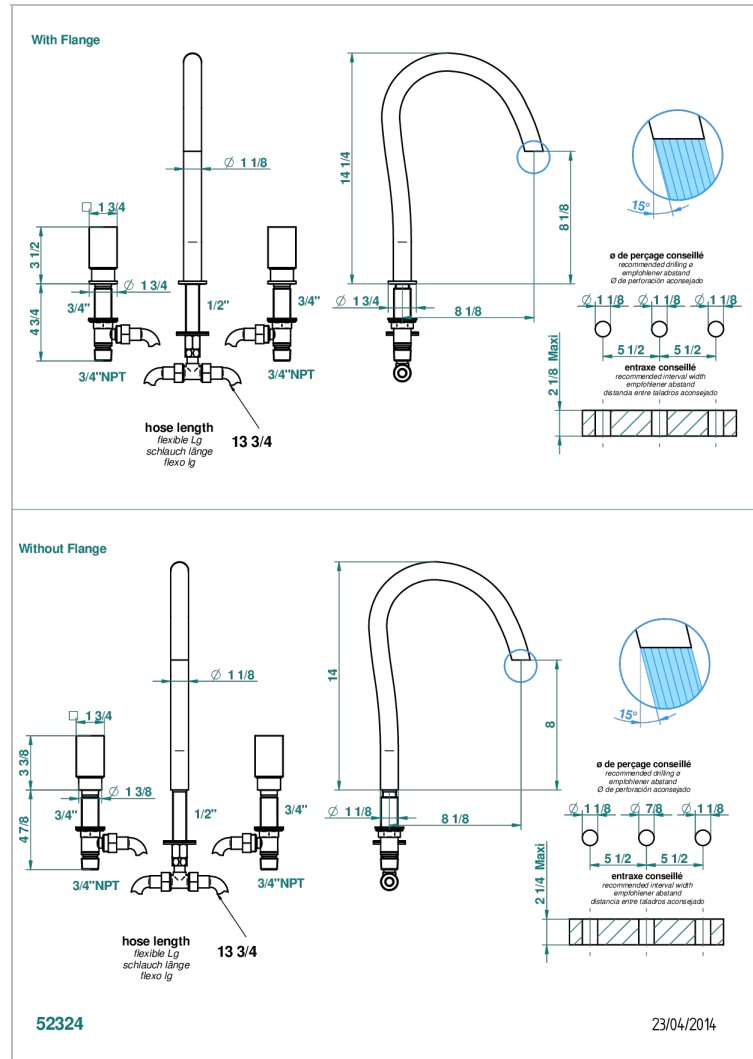

BEYOND CRYSTAL - CRISTAL CLAIR

U6F-25SGUS

THG
PARIS

Mélangeur de bain simple sur gorge avec bec super goliath - standard américain -

CARACTÉRISTIQUES

- Laiton sans plomb
- Têtes à disques céramique 3/4" 1/4 tour
- Aérateur-mousseur
- Bec grand modèle
- Raccordements aux standards US

SPECIFICATIONS TECHNIQUES

- Recommandé : 3 bars (max. 5 bars) - Advised : 43,5 psi (max. 72 psi)
- 48 l/min à 3 bars (12.7 gpm at 43.5 psi)

FINITIONS DISPONIBLES

Chromé - A02
Chromé / doré - G02
Chromé mat - C02
Doré brillant - F01
Doré mat - F07
Noir mat céramique - D30