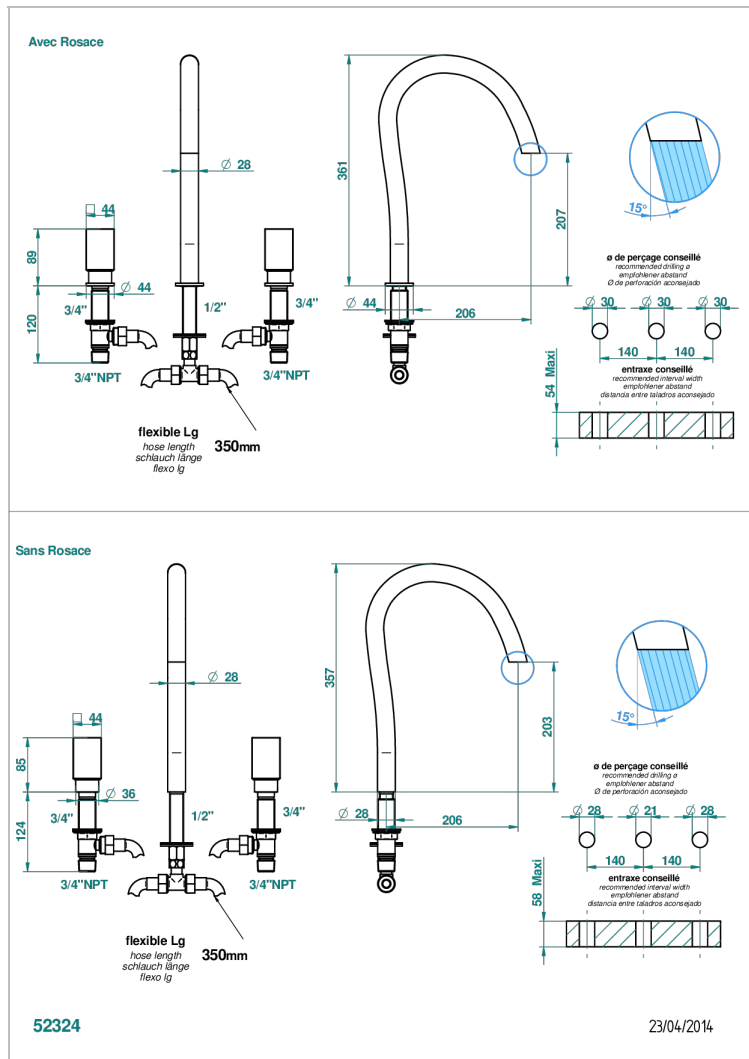

BEYOND CRYSTAL - CRISTAL CLAIR

U6F-25SG

Mélangeur de bain simple sur gorge avec bec super goliath

CARACTÉRISTIQUES

- Laiton sans plomb
- Têtes à disques céramique 3/4" 1/4 tour
- Aérateur-mousseur
- Bec grand modèle
- ACS : 18ACCLY403
- NF : NF EN 200 - IID/A - Chrome

CERTIFICATIONS

SPECIFICATIONS TECHNIQUES

- Recommandé : 3 bars (max. 5 bars) - Advised : 43,5 psi (max. 72 psi)
- 48 l/min à 3 bars (12.7 gpm at 43.5 psi)

FINITIONS DISPONIBLES

Chromé - A02
Chromé / doré - G02
Chromé mat - C02
Doré brillant - F01
Doré mat - F07
Noir mat céramique - D30