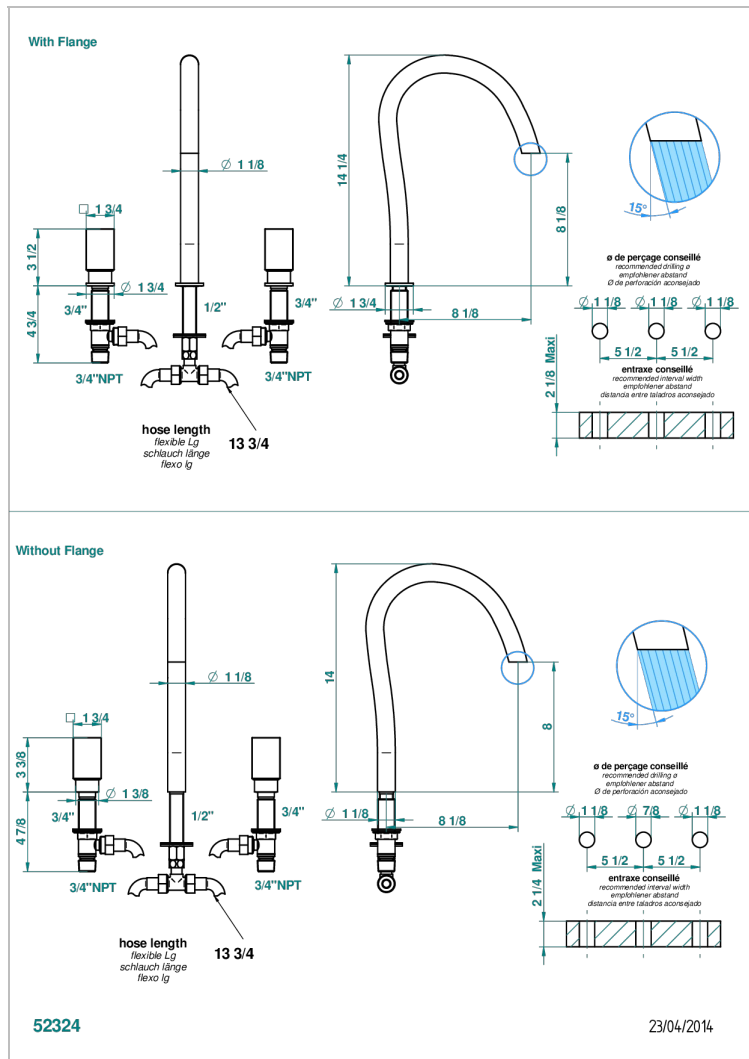

BEYOND CRYSTAL - CRISTAL CLAIR

U6F-25SG

Mélangeur de bain simple sur gorge avec bec super goliath

CARACTÉRISTIQUES

- Laiton sans plomb
- Têtes à disques céramique 3/4" 1/4 tour
- Aérateur-mousseur
- Bec grand modèle
- ACS : 18ACCLY403
- NF : NF EN 200 - IID/A - Chrome

SPÉCIFICATIONS TECHNIQUES

- Recommandé : 3 bars (max. 5 bars) - Advised : 43,5 psi (max. 72 psi)
- 48 l/min à 3 bars (12.7 gpm at 43.5 psi)