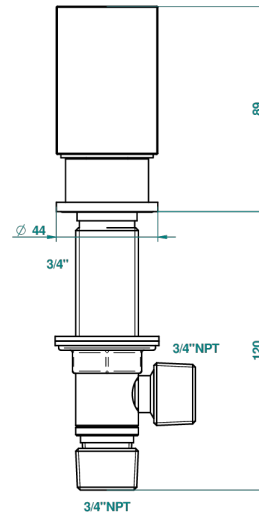

Avec Rosace