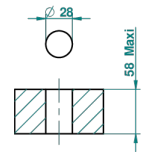

52180

Sans Rosace