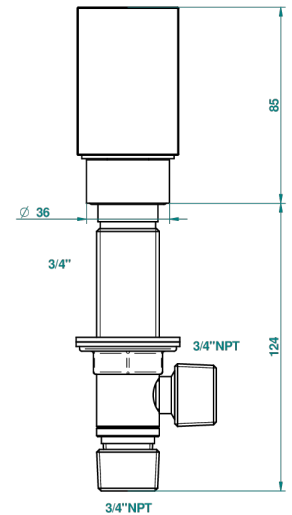

52180

Sans Rosace