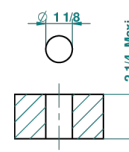

52180

Without Flange