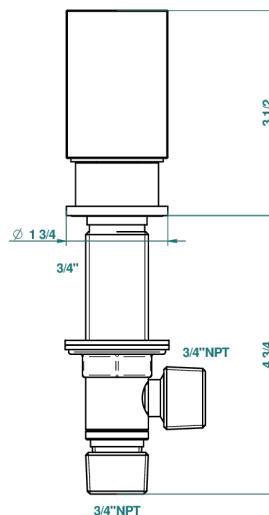

With Flange