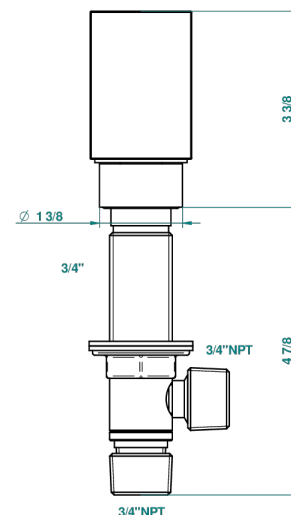

52180

Without Flange