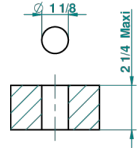

52314

Without Flange