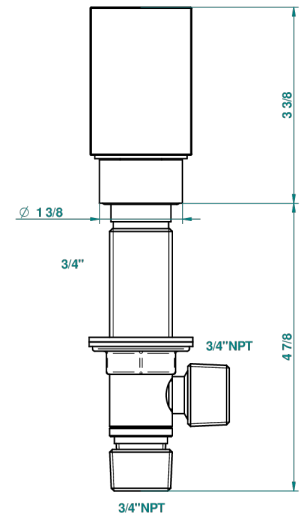

52314

Without Flange