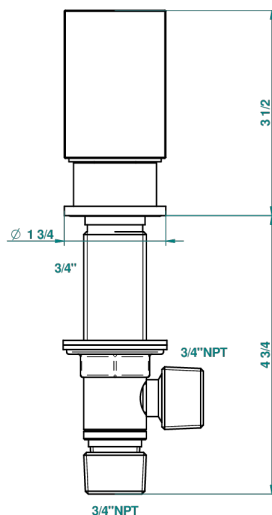

With Flange