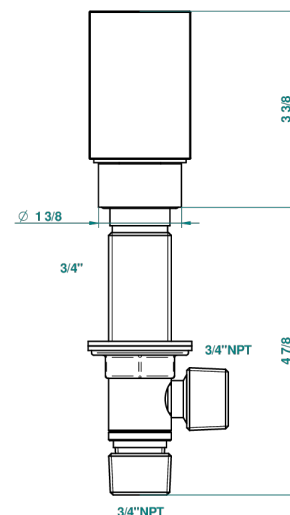

52314

Without Flange