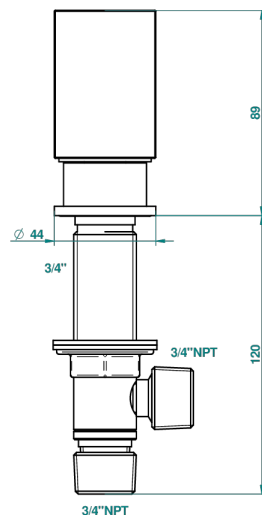

Avec Rosace