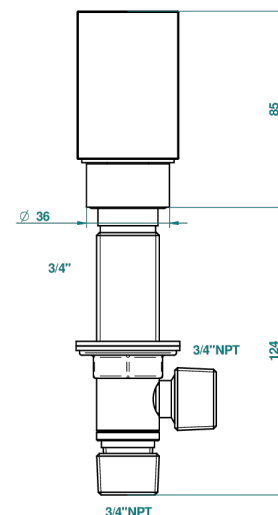

52314

Sans Rosace