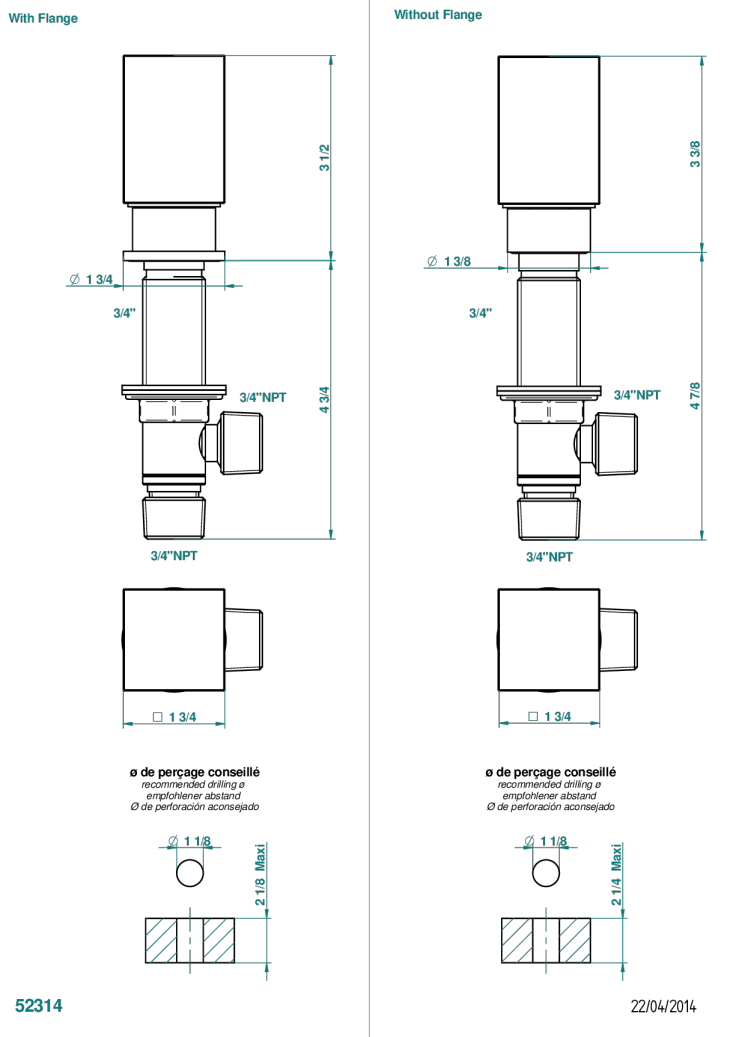

BEYOND CRYSTAL - CRISTAL DE COLOR CHAMPAN

U6J-36

Llave de paso sobre encimera 3/4"

CARACTERÍSTICAS

- Beyond Crystal - Cristal de color champán
- Llave de paso sobre encimera 3/4"

ACABADOS DISPONIBLES

Cerámica negra mate - D30
Cromo - A02
Cromo / dorado - G02
Cromo mate - C02
Dorado - F01
Dorado mate - F07