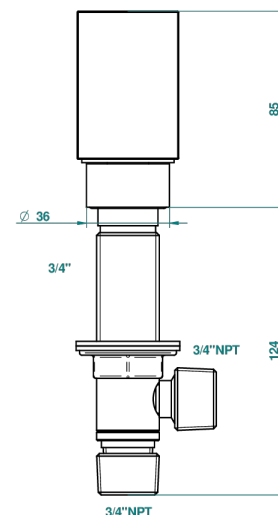

52313

Sans Rosace