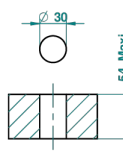

Avec Rosace