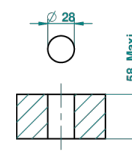

52313

Sans Rosace