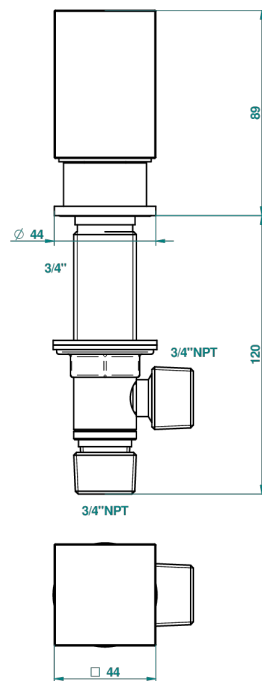

Avec Rosace