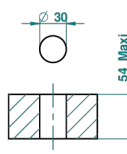

Avec Rosace