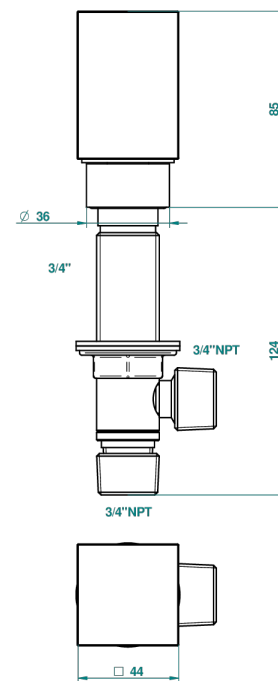

52313

Sans Rosace