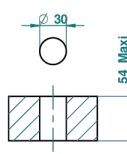

Avec Rosace