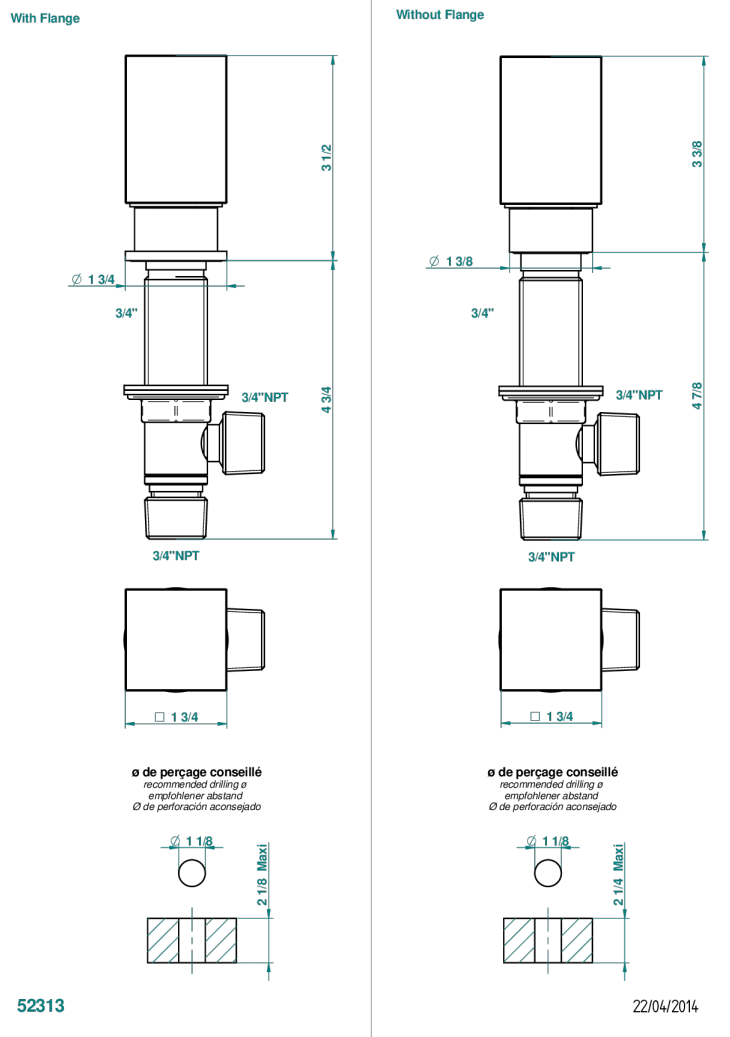

BEYOND CRYSTAL - CRISTAL ROUGE

U6H-36

Côté sur gorge 3/4"

CARACTÉRISTIQUES

- Beyond Crystal - Cristal rouge
- Côté sur gorge 3/4"

FINITIONS DISPONIBLES

Chromé - A02
Chromé / doré - G02
Chromé mat - C02
Doré brillant - F01
Doré mat - F07
Noir mat céramique - D30