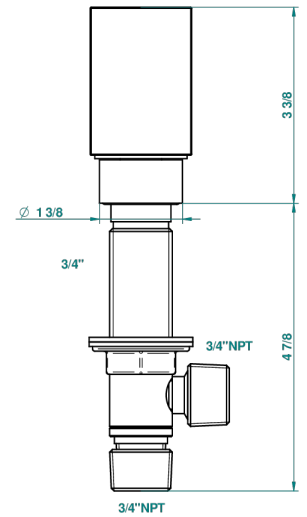

52313

Without Flange