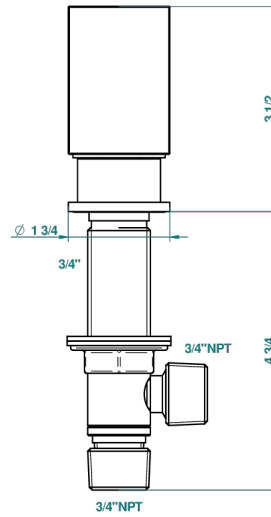

With Flange