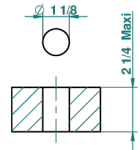

52313

Without Flange