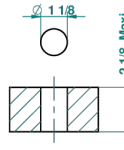

With Flange