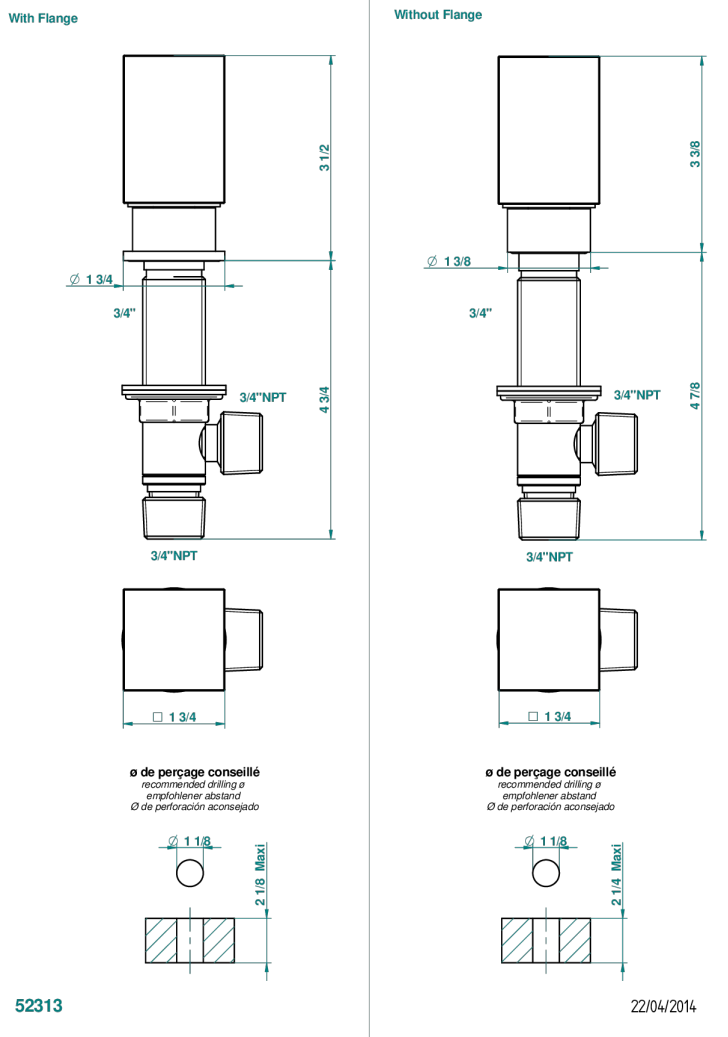

BEYOND CRYSTAL, ROTEN KRISTALL

U6H-36

Einbauventil zur Standmontage 3/4"

EIGENSCHAFTEN

- Beyond Crystal, roten Kristall
- Einbauventil zur Standmontage 3/4"

VERFÜGBARE OBERFLÄCHEN

Altnickel - H28
Blassgold - F30
Blassgold matt unlackiert - F31
Chrom - A02
Chrom / gold - G02
Chrom matt - C02