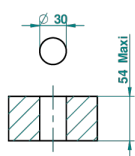

Avec Rosace