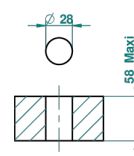

52313

Sans Rosace