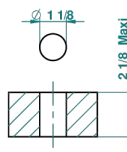

With Flange