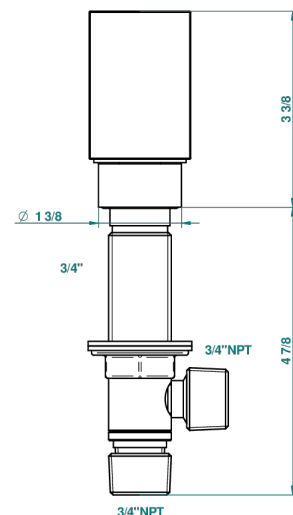

52313

Without Flange