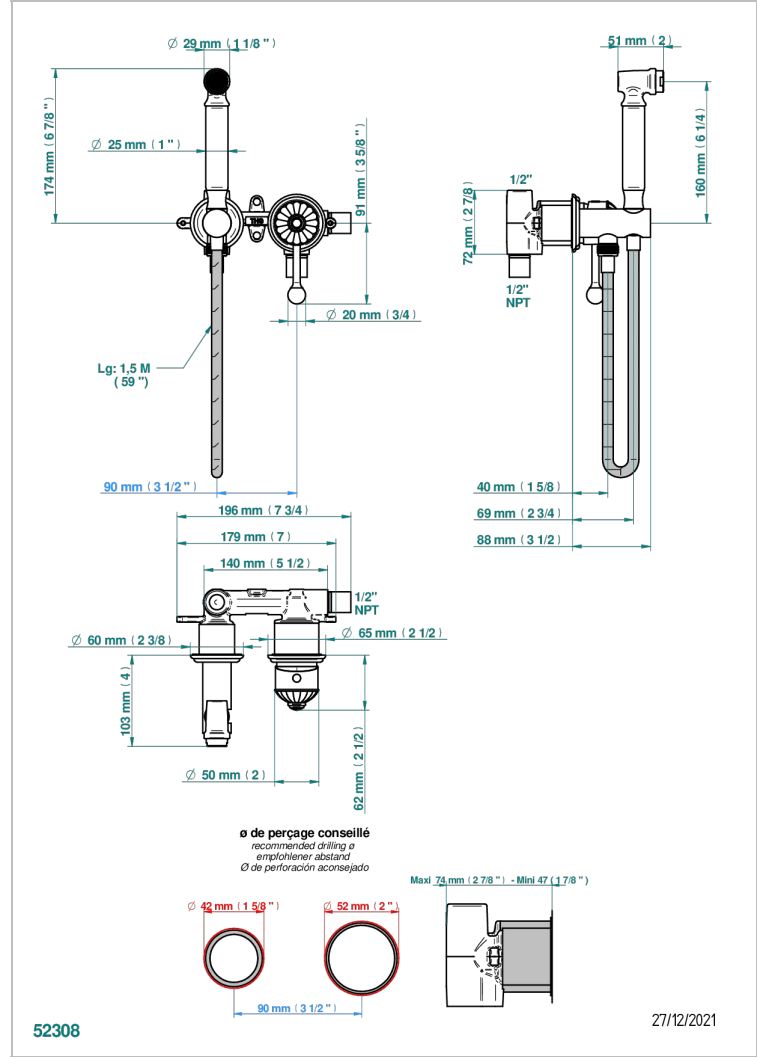

# CHEVERNY LAPIS LAZULI

A1T-5840/MUS

THG<sup>®</sup>  
PARIS

Ensemble hygiénique comprenant : mitigeur, flexible renforcé 1,25 m, douchette hygiénique sans gâchette sur sortie murale avec support standard américain

## CARACTÉRISTIQUES

- Douchette alimentée par un mitigeur pour plus de confort
- Flexible métallique 1,25 m renforcé
- Douchette en laiton sans gâchette avec réducteur de débit et clapet anti-retour
- Raccordement aux standards US

## SPÉCIFICATIONS TECHNIQUES

- Recommandé : 3 bars (max. 5 bars) - Advised : 43,5 psi (max. 72 psi)
- 9,5 l/min à 3 bars (2.5 gpm at 43.5 psi)

Vieux nickel - H28