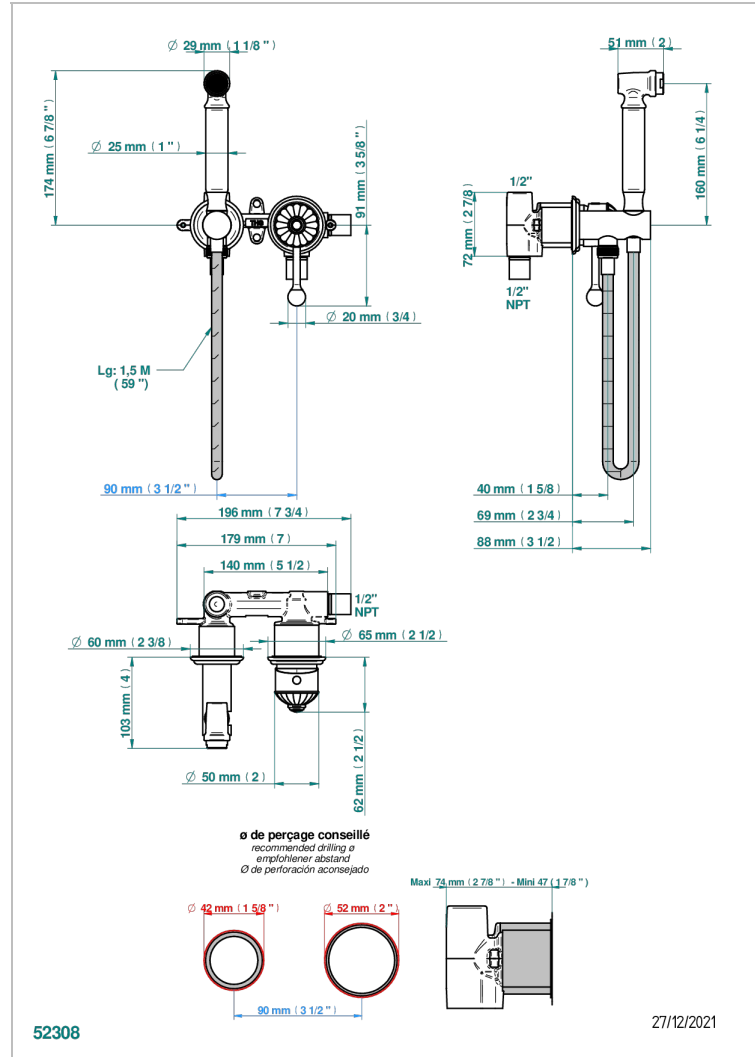

AMBOISE LAPIS LAZULI

A1K-5840/MUS

THG
PARIS

Ensemble hygiénique comprenant : mitigeur, flexible renforcé 1,25 m, douchette hygiénique sans gâchette sur sortie murale avec support standard américain

CARACTERÍSTICAS

- Amboise Lapis Lazuli
- Ensemble hygiénique comprenant : mitigeur, flexible renforcé 1,25 m, douchette hygiénique sans gâchette sur sortie murale avec support standard américain

ESPECIFICACIONES TÉCNICAS

- Reconnommé : 3 bars (max. 5 bars) - Advised : 43,5 psi (max. 72 psi)
- 9,5 l/min à 3 bars (2.5 gpm at 43.5 psi)

ACABADOS DISPONIBLES

Cerámica negra mate - D30
Cromo - A02
Cromo / dorado - G02
Cromo mate - C02
Dorado - F01
Dorado mate - F07