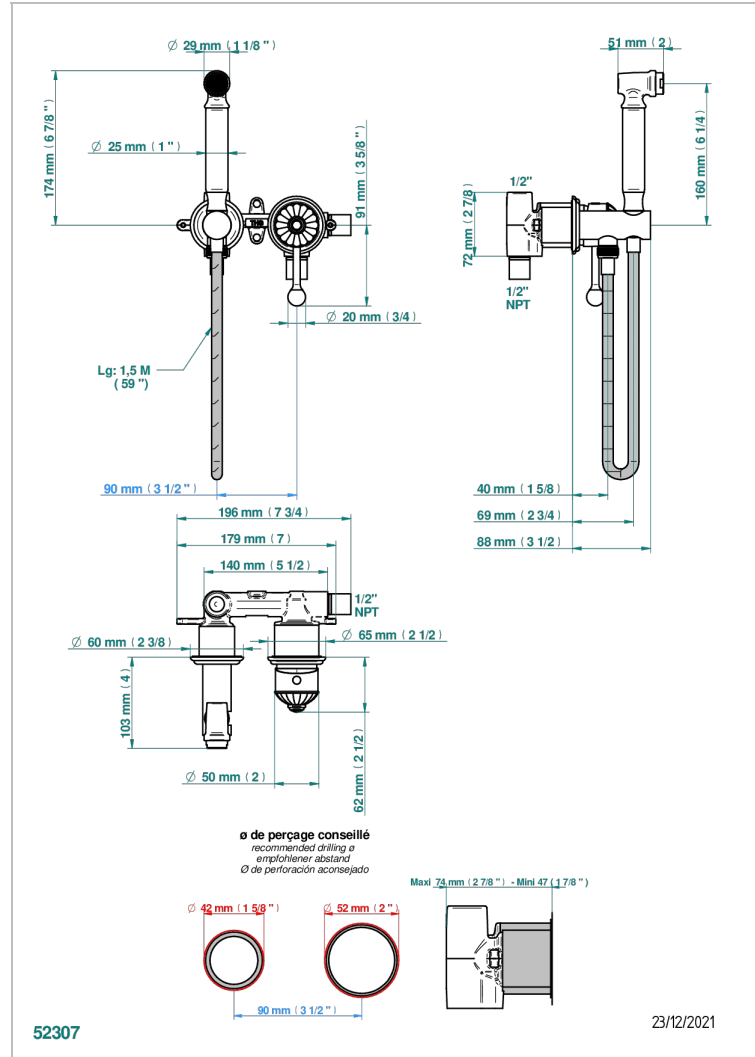

# CHEVERNY MALACHITE

A1S-5840/MUS

THG<sup>®</sup>  
PARIS

Ensemble hygiénique comprenant : mitigeur, flexible renforcé 1,25 m, douchette hygiénique sans gâchette sur sortie murale avec support standard américain

## CARACTÉRISTIQUES

- Douchette alimentée par un mitigeur pour plus de confort
- Flexible métallique 1,25 m renforcé
- Douchette en laiton sans gâchette avec réducteur de débit et clapet anti-retour
- Raccordement aux standards US

## SPÉCIFICATIONS TECHNIQUES

- Recommandé : 3 bars (max. 5 bars) - Advised : 43,5 psi (max. 72 psi)
- 9,5 l/min à 3 bars (2.5 gpm at 43.5 psi)

Vieux nickel - H28