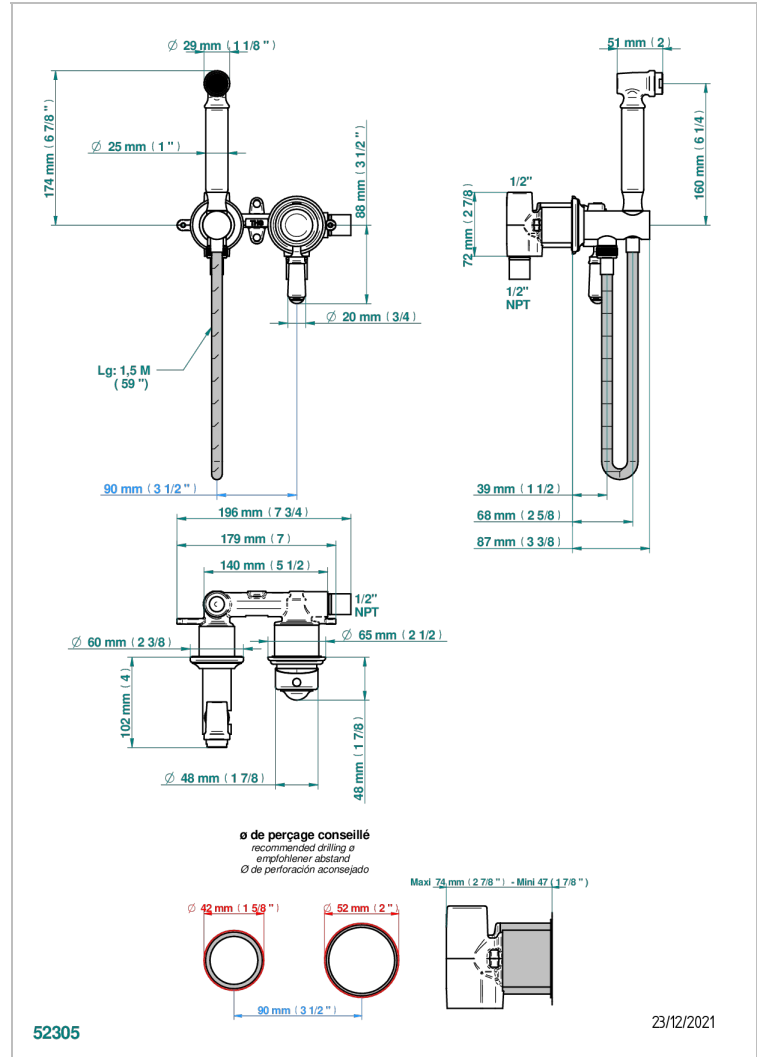

BROADWAY CON MANETAS

A04-5840/MUS

THG[®]
PARIS

Ensemble hygiénique comprenant : mitigeur, flexible renforcé 1,25 m, douchette hygiénique sans gâchette sur sortie murale avec support standard américain

CARACTERÍSTICAS

- Broadway con manetas
- Ensemble hygiénique comprenant : mitigeur, flexible renforcé 1,25 m, douchette hygiénique sans gâchette sur sortie murale avec support standard américain

ESPECIFICACIONES TÉCNICAS