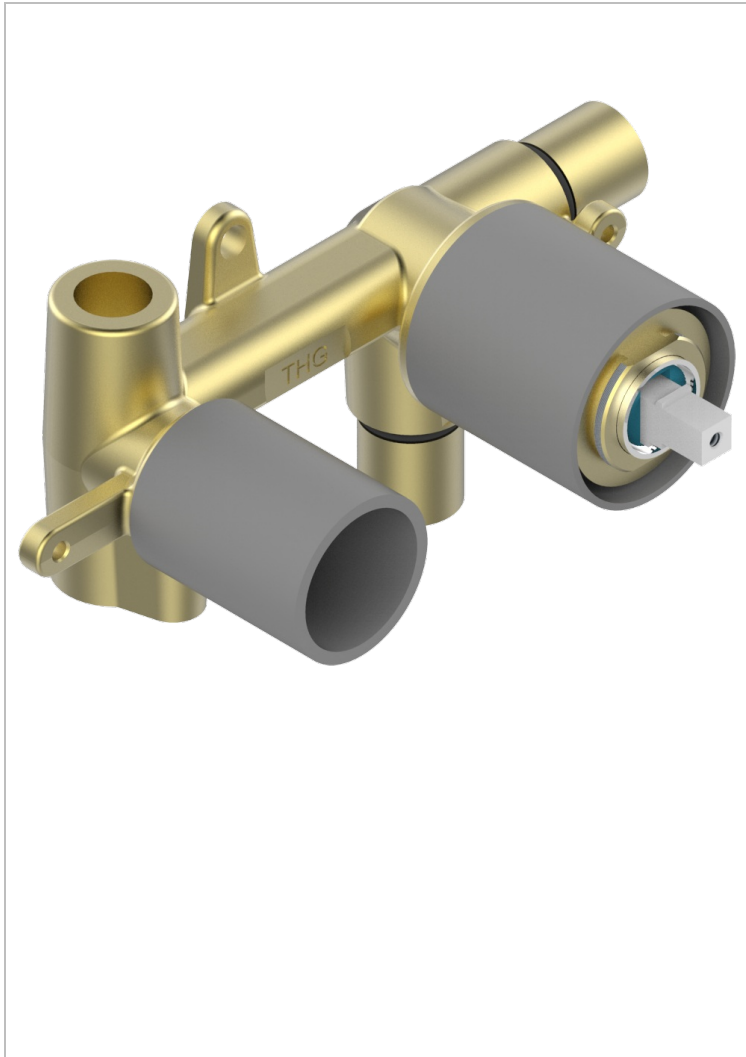

# TOUS STYLES

G00-5840/MAUS

Partie à encastrer pour mitigeur mural à encastrer avec sortie F 1/2

THG<sup>®</sup>  
PARIS

## CARACTÉRISTIQUES

- Tous Styles
- Partie à encastrer pour mitigeur mural à encastrer avec sortie F 1/2