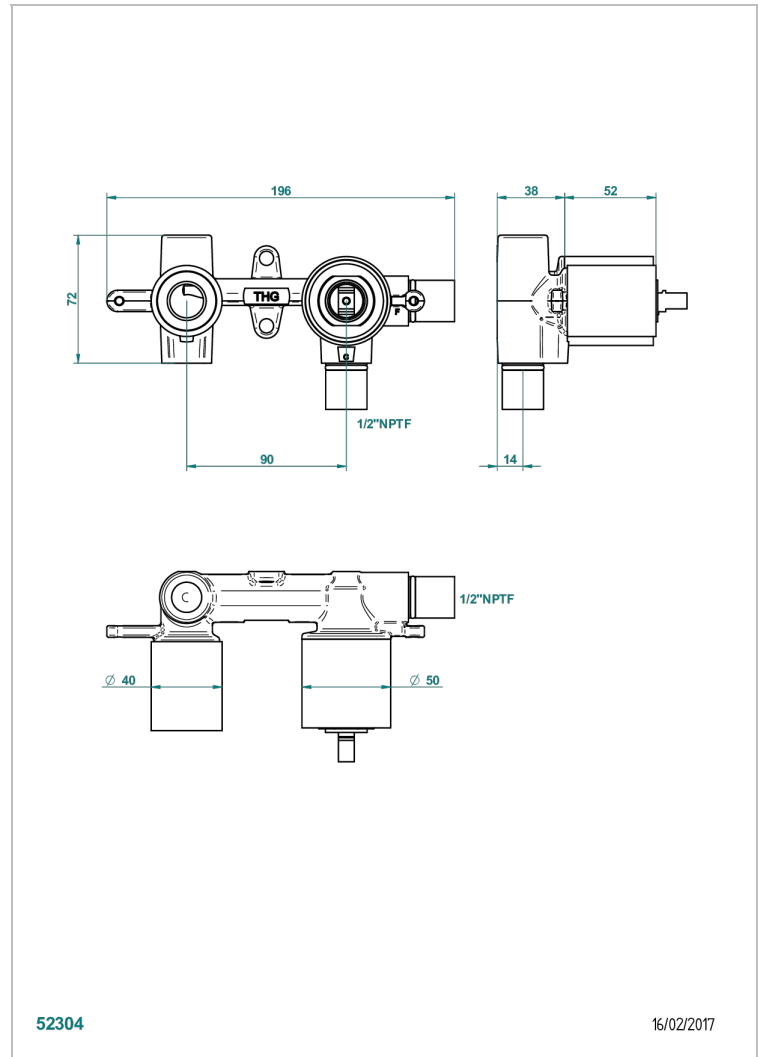

# TOUS STYLES

G00-5840/MAUS

Partie à encastrer pour mitigeur mural à encastrer avec sortie F 1/2

THG<sup>®</sup>  
PARIS

## CARACTÉRISTIQUES

- Tous Styles
- Partie à encastrer pour mitigeur mural à encastrer avec sortie F 1/2