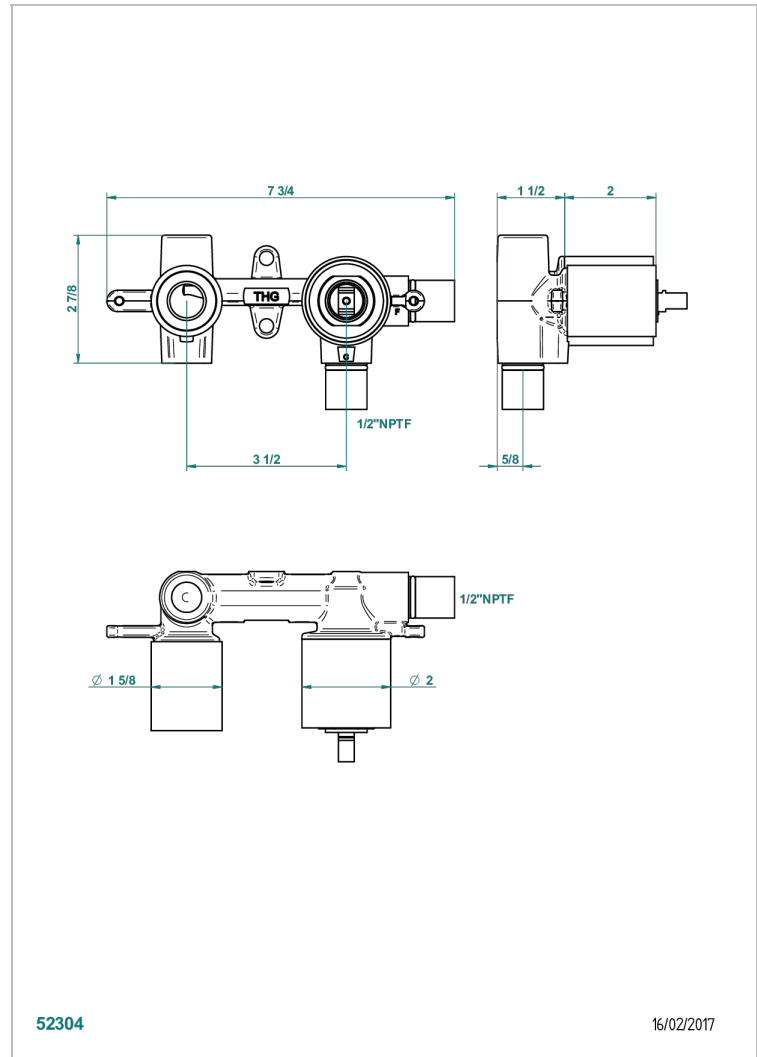

TOUS STYLES

G00-5840/MAUS

Partie à encastrer pour mitigeur mural à encastrer avec sortie F 1/2

THG[®]
PARIS

52304

16/02/2017

CARACTÉRISTIQUES

- Tous Styles
- Partie à encastrer pour mitigeur mural à encastrer avec sortie F 1/2

FINITIONS DISPONIBLES

*** - A00