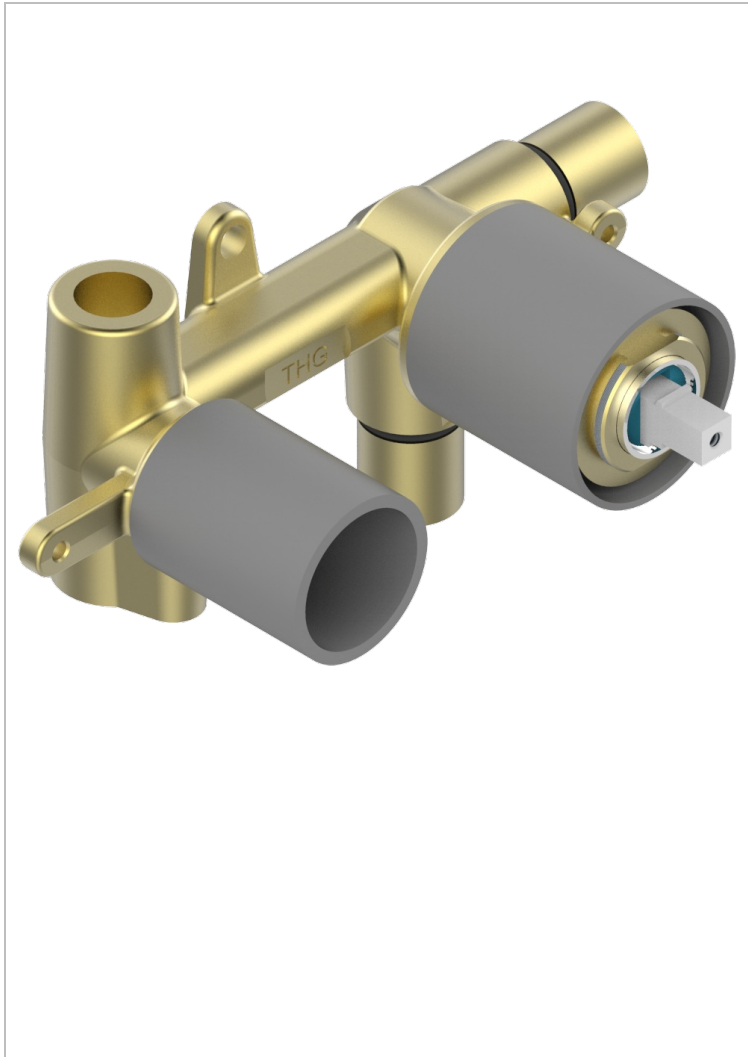

TOUS STYLES

G00-5840/MAUS

Partie à encastrer pour mitigeur mural à encastrer avec sortie F 1/2

THG[®]
PARIS

52304

16/02/2017

CARACTÉRISTIQUES

- Tous Styles
- Partie à encastrer pour mitigeur mural à encastrer avec sortie F 1/2

FINITIONS DISPONIBLES

*** - A00