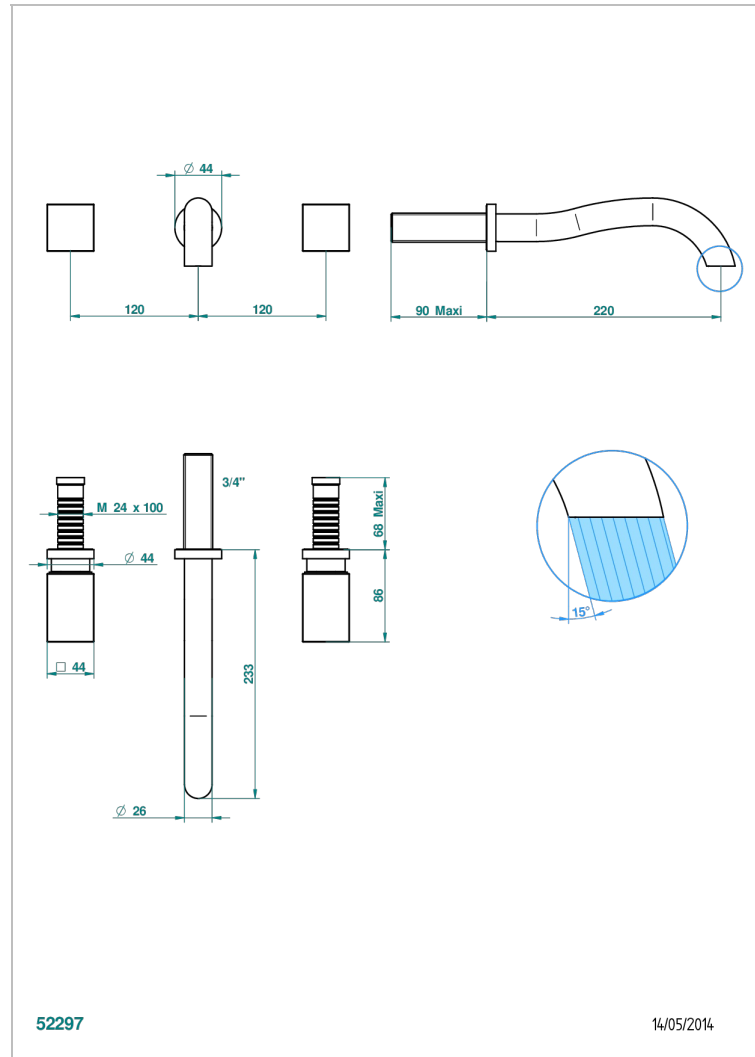

# BEYOND CRYSTAL - CRISTAL CLARO

U6F-41SGB

Trim only for wall mounted 3-hole bath mixer

## CARACTERÍSTICAS

- Beyond Crystal - cristal claro
- Trim only for wall mounted 3-hole bath mixer

## PRODUCTOS RELACIONADOS

- Ref. G00-40AM/US Partie à encastrier pour mélangeur mural - version manettes- standard américain