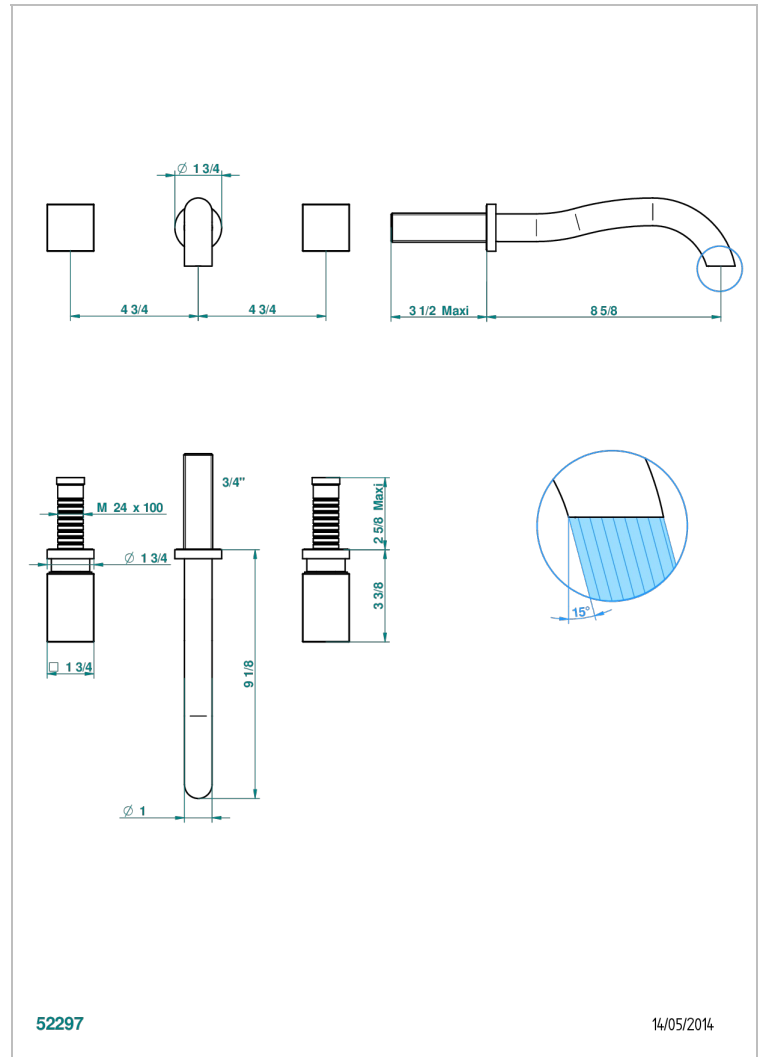

# BEYOND CRYSTAL - CRISTAL CLAIR

U6F-41SGB

Garniture pour mélangeur de bain mural, bec super goliath

THG<sup>®</sup>  
PARIS

## CARACTÉRISTIQUES

- Beyond Crystal - Cristal clair
- Garniture pour mélangeur de bain mural, bec super goliath

## PRODUITS ASSOCIÉS

- Ref. G00-40AM/US Partie à encastrer pour mélangeur mural - version manettes- standard américain