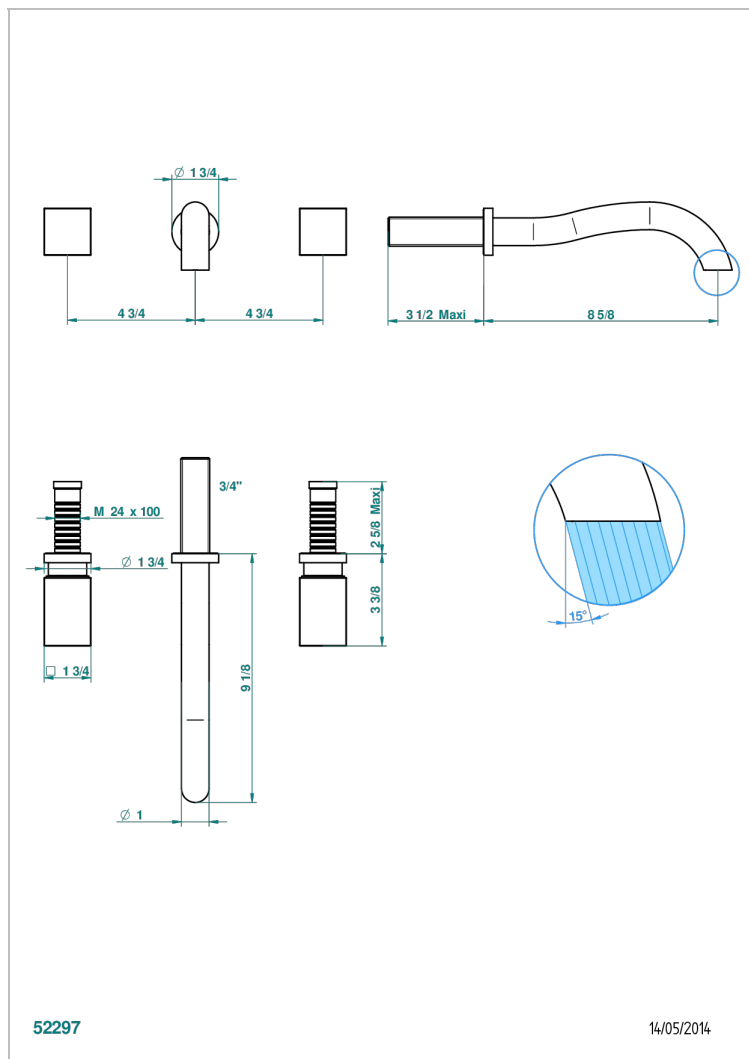

# BEYOND CRYSTAL - CRISTAL CLARO

U6F-41SGB

Trim only for wall mounted 3-hole bath mixer

## CARACTERÍSTICAS

- Beyond Crystal - cristal claro
- Trim only for wall mounted 3-hole bath mixer

## PRODUCTOS RELACIONADOS

- Ref. G00-40AM/US Partie à encastrier pour mélangeur mural - version manettes- standard américain