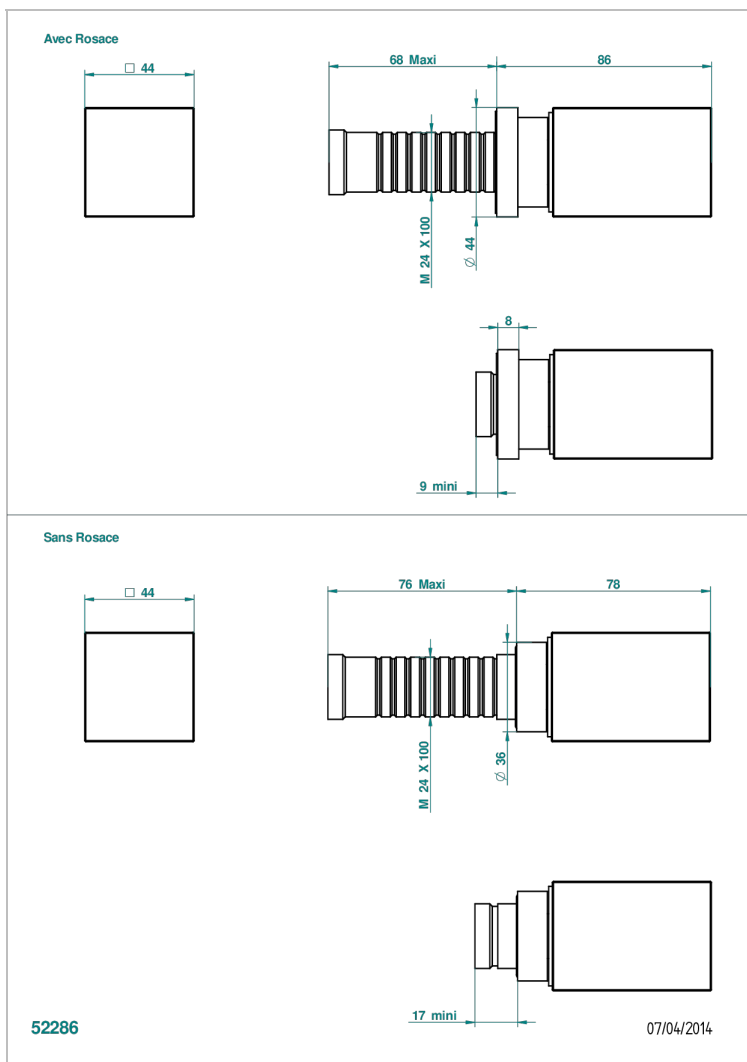

BEYOND CRYSTAL - CRISTAL DE COLOR CHAMPAN

U6J-30B

Parte externa para llave de paso mural ref. 30 & 32 y para inversor mural ref. 50/4/VM (mando, rosetón y alargador, sin cartucho)

CARACTERÍSTICAS

- Beyond Crystal - Cristal de color champán
- Parte externa para llave de paso mural ref. 30 & 32 y para inversor mural ref. 50/4/VM (mando, rosetón y alargador, sin cartucho)

PRODUCTOS RELACIONADOS

- Ref. G00-32CUSA Robinet d'arrêt à encastrer 3/4" côté froid tête 1/4 tour fermeture gauche -standard américain sans garniture
- Ref. G00-32HUSA Robinet d'arrêt à encastrer 3/4" côté chaud tête 1/4 tour fermeture droite - standard américain sans garniture
- Ref. G00-30CUSA Robinet d'arrêt a encastrer 1/2 " cote froid tete 1/4 tour fermeture gauche - standard americain sans garniture
- Ref. G00-30HUSA Robinet d'arrêt a encastrer 1/2 " cote chaud tete 1/4 tour fermeture droite - standard americain sans garniture