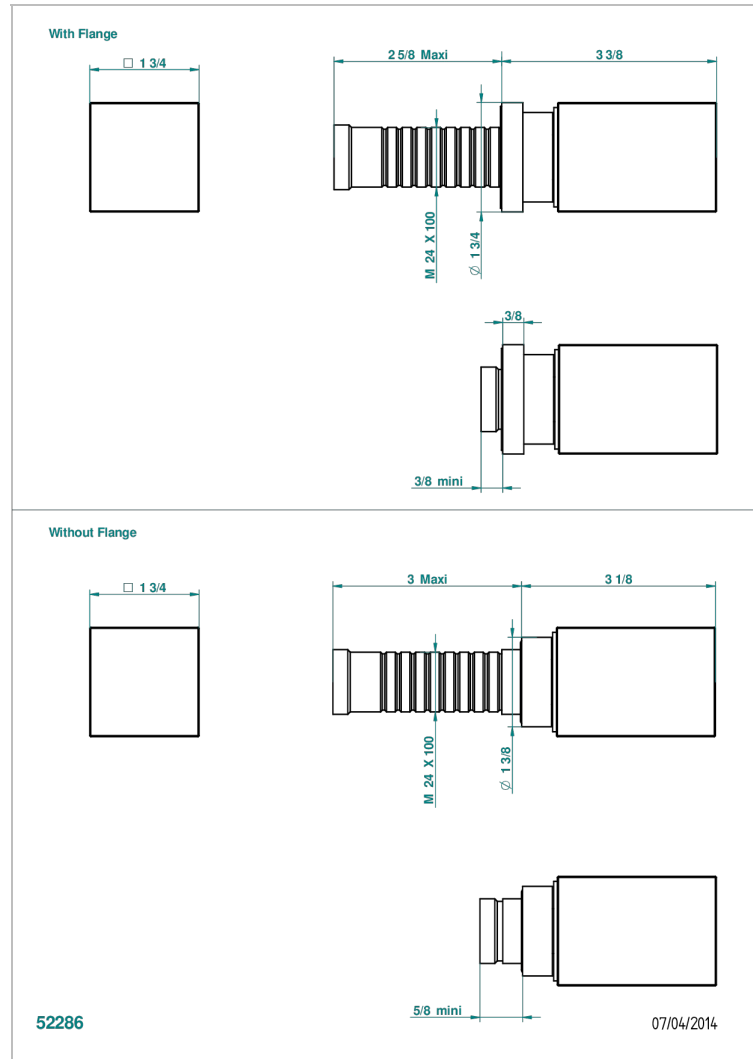

# BEYOND CRYSTAL - CRISTAL DE COLOR CHAMPAN

U6J-30B

Parte externa para llave de paso mural ref. 30 & 32 y para inversor mural ref. 50/4/VM (mando, rosetón y alargador, sin cartucho)

## CARACTERÍSTICAS

- Beyond Crystal - Cristal de color champán
- Parte externa para llave de paso mural ref. 30 & 32 y para inversor mural ref. 50/4/VM (mando, rosetón y alargador, sin cartucho)

## PRODUCTOS RELACIONADOS

- Ref. G00-32CUSA Robinet d'arrêt à encastrer 3/4" côté froid tête 1/4 tour fermeture gauche -standard américain sans garniture
- Ref. G00-32HUSA Robinet d'arrêt à encastrer 3/4" côté chaud tête 1/4 tour fermeture droite - standard américain sans garniture
- Ref. G00-30CUSA Robinet d'arrêt a encastrer 1/2 " cote froid tete 1/4 tour fermeture gauche - standard americain sans garniture
- Ref. G00-30HUSA Robinet d'arrêt a encastrer 1/2 " cote chaud tete 1/4 tour fermeture droite - standard americain sans garniture