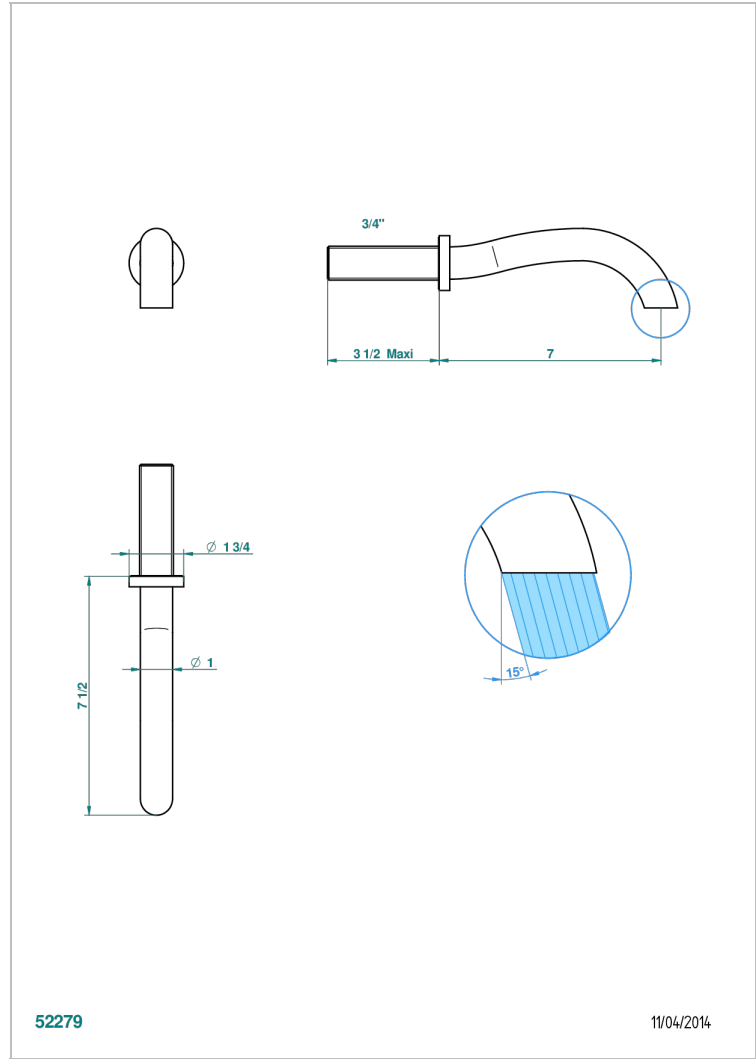

BEYOND CRYSTAL - AZUL CRISTAL

U6K-42GB

Wall mounted bath spout, without T junction

THG[®]
PARIS

CARACTERÍSTICAS

- Beyond Crystal - azul cristal
- Wall mounted bath spout, without T junction

ACABADOS DISPONIBLES

Cerámica negra mate - D30
Cromo - A02
Cromo / dorado - G02
Cromo mate - C02
Dorado - F01
Dorado mate - F07

Dorado pálido - F30
Dorado pálido mate (sin barniz) - F31
Níquel viejo - H28
Pvd blush - H62
Pvd blush mate - H60
Pvd color latón - H49