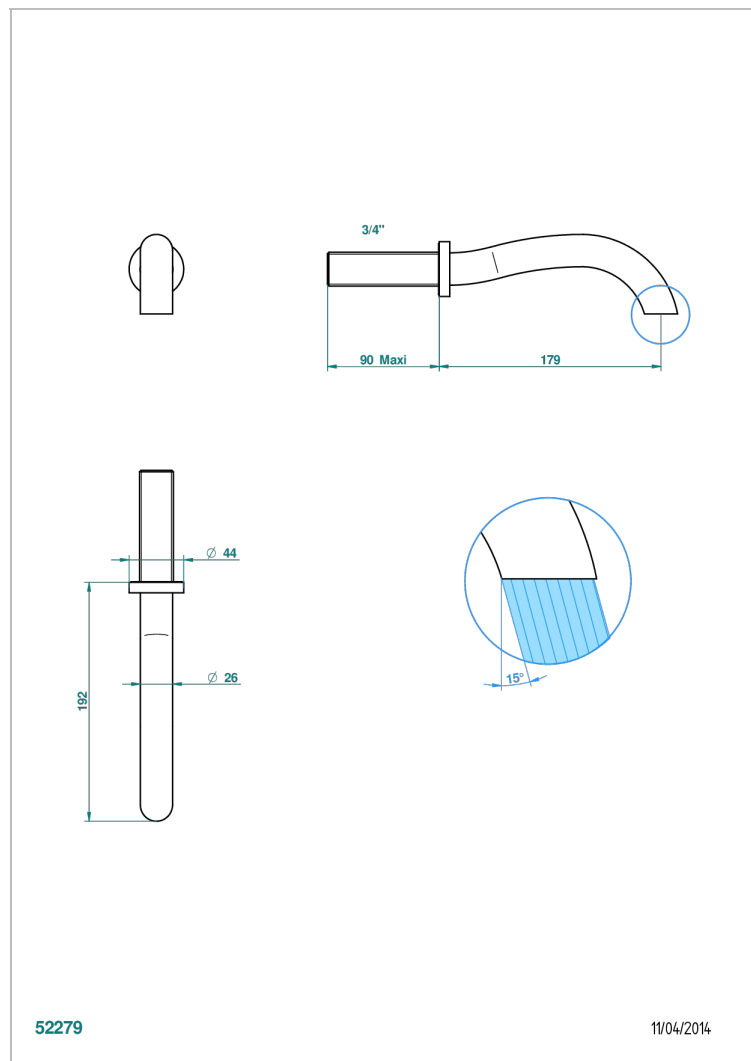

BEYOND CRYSTAL - CRISTAL COULEUR CHAMPAGNE

THG[®]
PARIS

U6J-42GB

Bec de bain mural sans té - bec goliath

CARACTÉRISTIQUES

- Beyond Crystal - Cristal couleur Champagne
- Bec de bain mural sans té - bec goliath