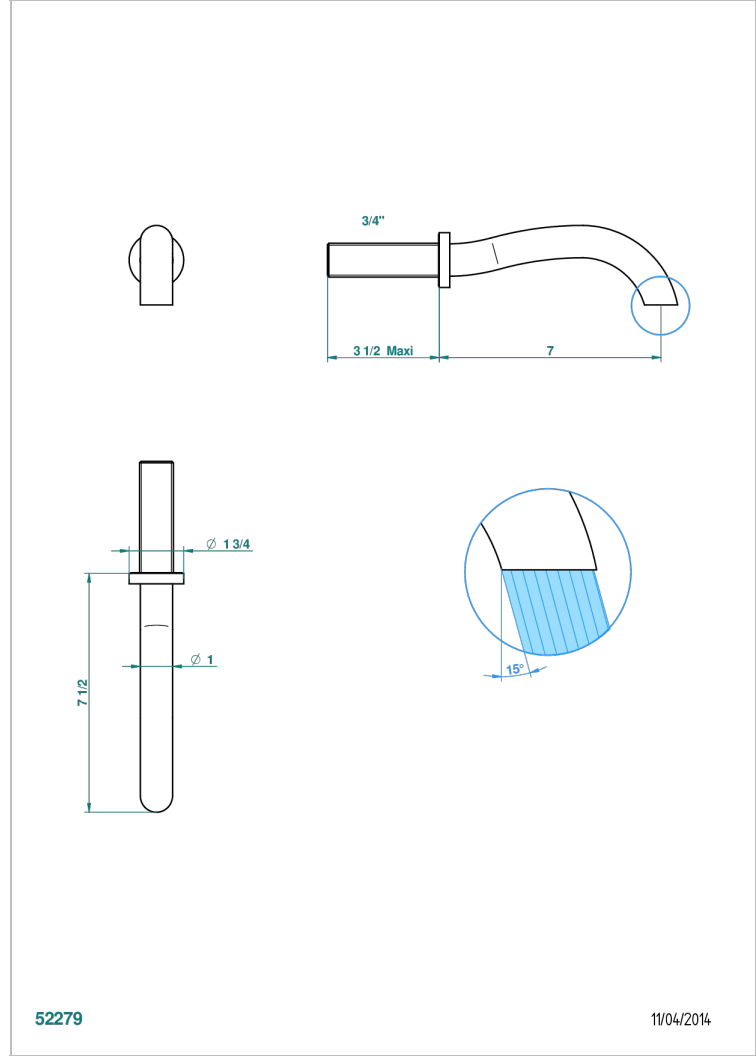

# BEYOND CRYSTAL - CRISTAL COULEUR CHAMPAGNE

U6J-42GB

Bec de bain mural sans té - bec goliath

THG<sup>®</sup>  
PARIS

52279

11/04/2014

## CARACTÉRISTIQUES

- Beyond Crystal - Cristal couleur Champagne
- Bec de bain mural sans té - bec goliath