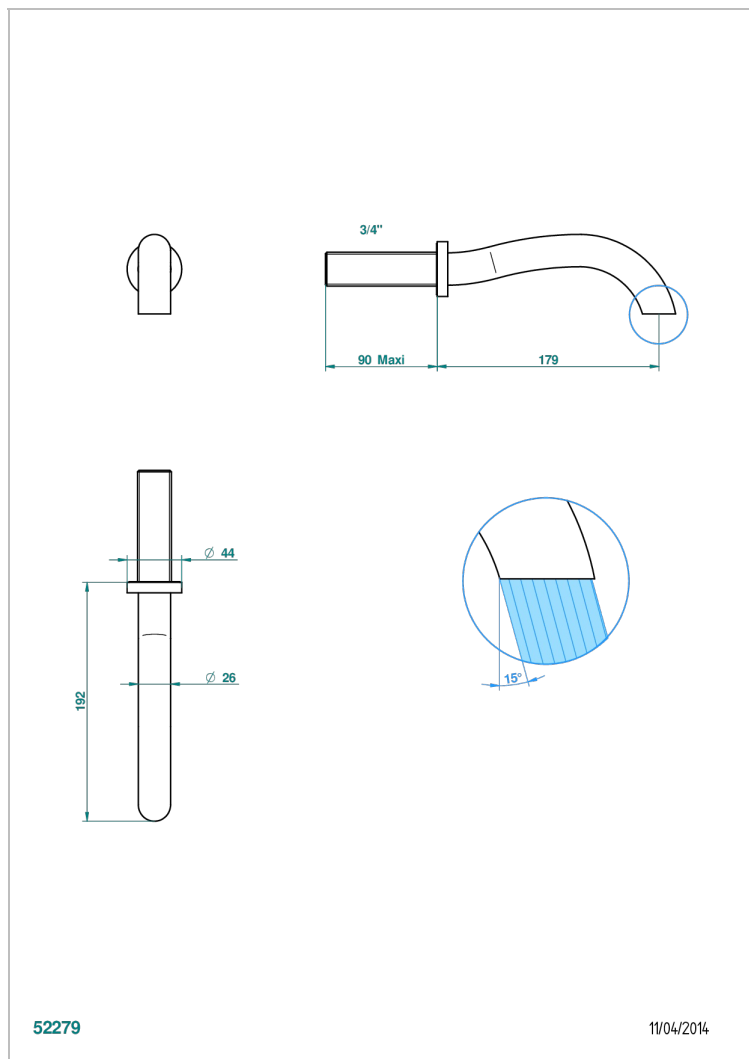

BEYOND CRYSTAL - CRISTAL DE COLOR CHAMPAN

U6J-42GB

Wall mounted bath spout, without T junction

THG[®]
PARIS

CARACTERÍSTICAS

- Beyond Crystal - Cristal de color champán
- Wall mounted bath spout, without T junction

ACABADOS DISPONIBLES

Cerámica negra mate - D30
Cromo - A02
Cromo / dorado - G02
Cromo mate - C02
Dorado - F01
Dorado mate - F07

Dorado pálido - F30
Dorado pálido mate (sin barniz) - F31
Níquel viejo - H28
Pvd blush - H62
Pvd blush mate - H60
Pvd color latón - H49