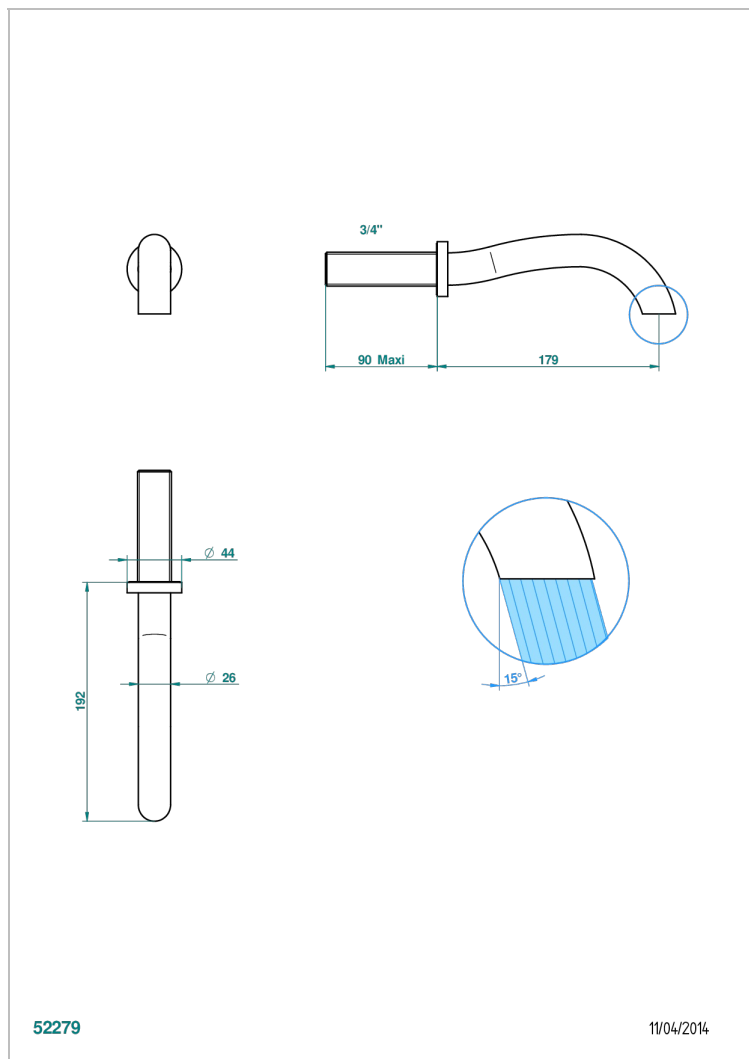

BEYOND CRYSTAL - CRISTAL ROUGE

U6H-42GB

Bec de bain mural sans té - bec goliath

THG[®]
PARIS

CARACTÉRISTIQUES

- Beyond Crystal - Cristal rouge
- Bec de bain mural sans té - bec goliath

FINITIONS DISPONIBLES