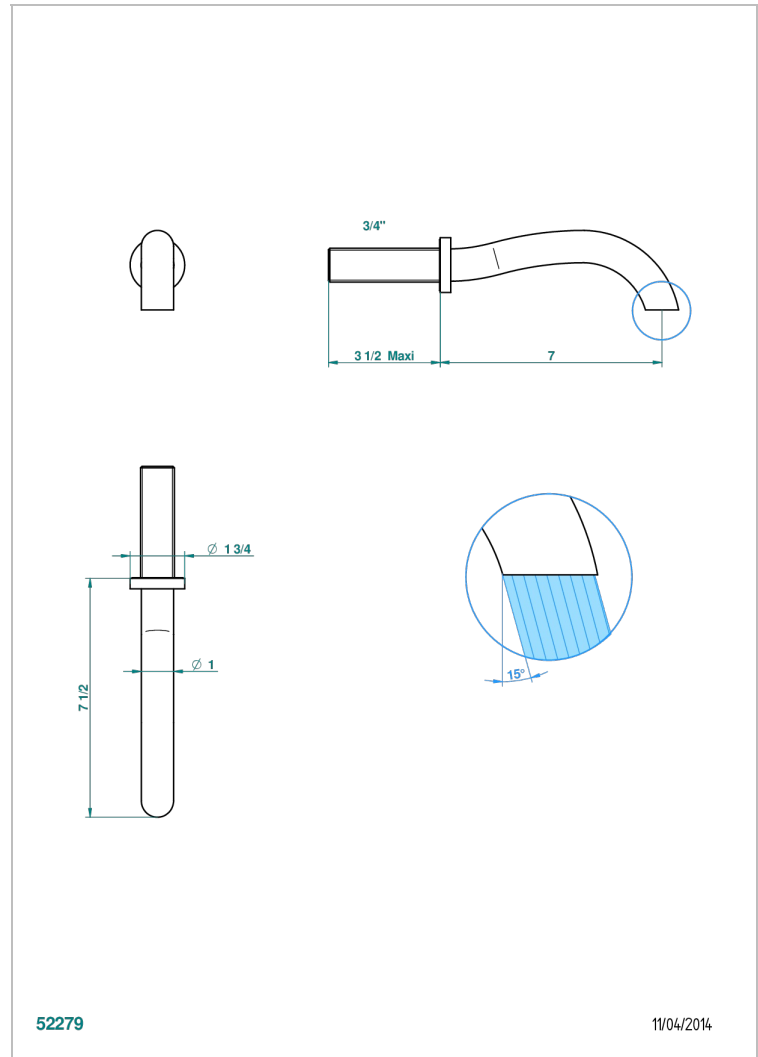

BEYOND CRYSTAL - CRISTAL ROUGE

U6H-42GB

Bec de bain mural sans té - bec goliath

THG[®]
PARIS

52279

11/04/2014

CARACTÉRISTIQUES

- Beyond Crystal - Cristal rouge
- Bec de bain mural sans té - bec goliath