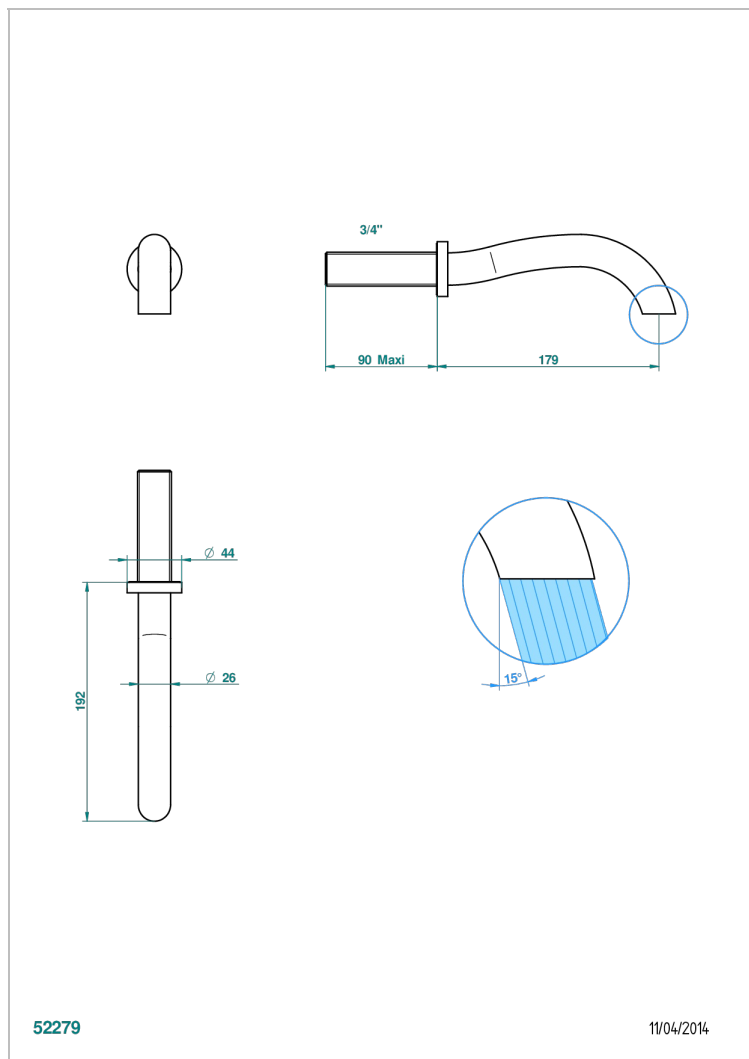

BEYOND CRYSTAL - CRISTAL CLARO

U6F-42GB

Wall mounted bath spout, without T junction

THG[®]
PARIS

CARACTERÍSTICAS

- Beyond Crystal - cristal claro
- Wall mounted bath spout, without T junction

ACABADOS DISPONIBLES

Cerámica negra mate - D30
Cromo - A02
Cromo / dorado - G02
Cromo mate - C02
Dorado - F01
Dorado mate - F07

Dorado pálido - F30
Dorado pálido mate (sin barniz) - F31
Níquel viejo - H28
Pvd blush - H62
Pvd blush mate - H60
Pvd color latón - H49