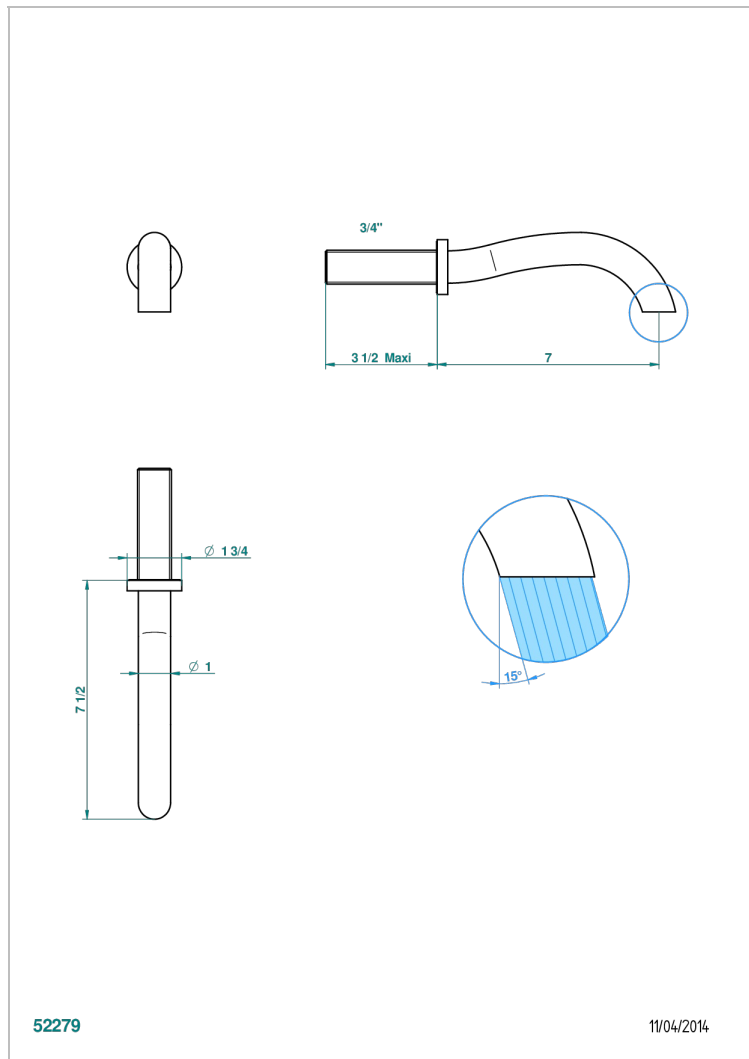

# BEYOND CRYSTAL - CRISTAL CLAIR

U6F-42GB

Bec de bain mural sans té - bec goliath

THG<sup>®</sup>  
PARIS

52279

11/04/2014

## CARACTÉRISTIQUES

- Beyond Crystal - Cristal clair
- Bec de bain mural sans té - bec goliath