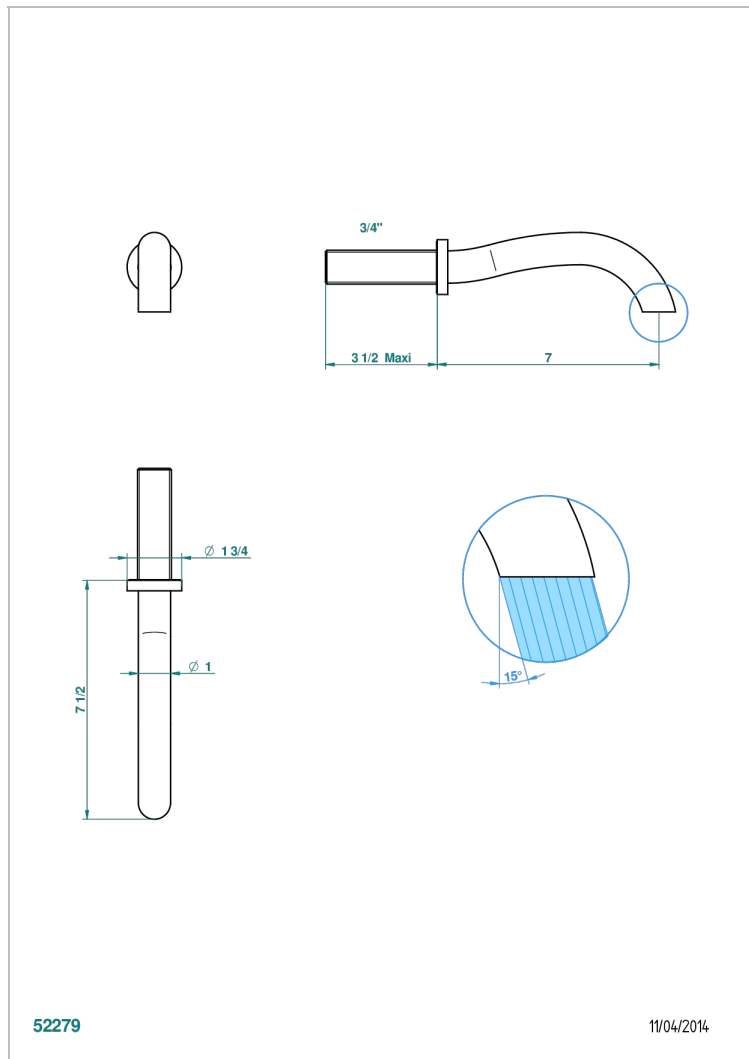

BEYOND CRYSTAL - CRISTAL CLARO

U6F-42GB

Wall mounted bath spout, without T junction

THG[®]
PARIS

CARACTERÍSTICAS

- Beyond Crystal - cristal claro
- Wall mounted bath spout, without T junction

ACABADOS DISPONIBLES

Cerámica negra mate - D30
Cromo - A02
Cromo / dorado - G02
Cromo mate - C02
Dorado - F01
Dorado mate - F07

Dorado pálido - F30
Dorado pálido mate (sin barniz) - F31
Níquel viejo - H28
Pvd blush - H62
Pvd blush mate - H60
Pvd color latón - H49