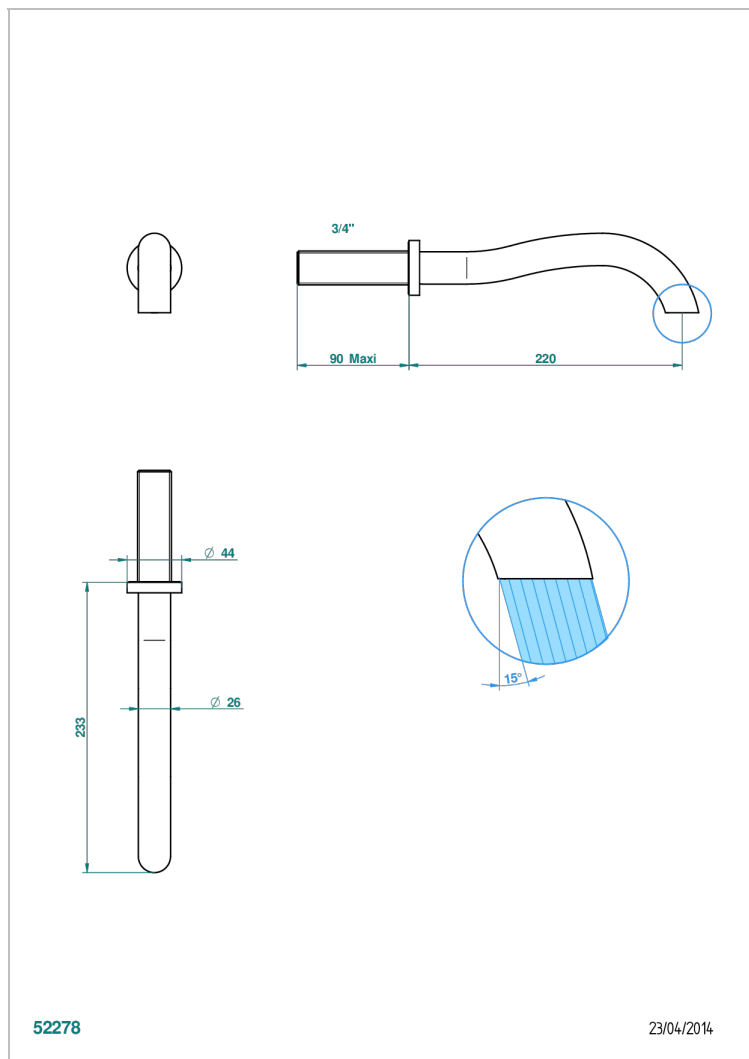

BEYOND CRYSTAL - CRISTAL BLEU

U6K-42SGB

Bec de bain mural sans té, bec super goliath

THG[®]
PARIS

CARACTÉRISTIQUES

- Beyond Crystal - Cristal bleu
- Bec de bain mural sans té, bec super goliath

FINITIONS DISPONIBLES