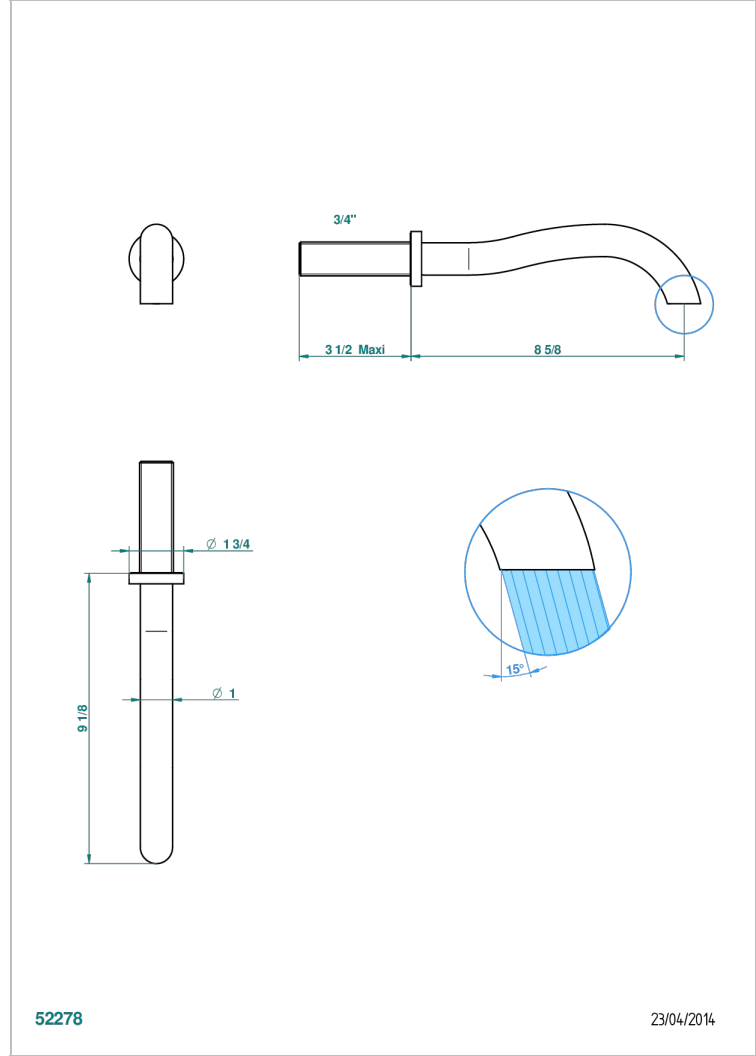

BEYOND CRYSTAL - CRISTAL BLEU

U6K-42SGB

Bec de bain mural sans té, bec super goliath

THG[®]
PARIS

CARACTÉRISTIQUES

- Beyond Crystal - Cristal bleu
- Bec de bain mural sans té, bec super goliath

FINITIONS DISPONIBLES